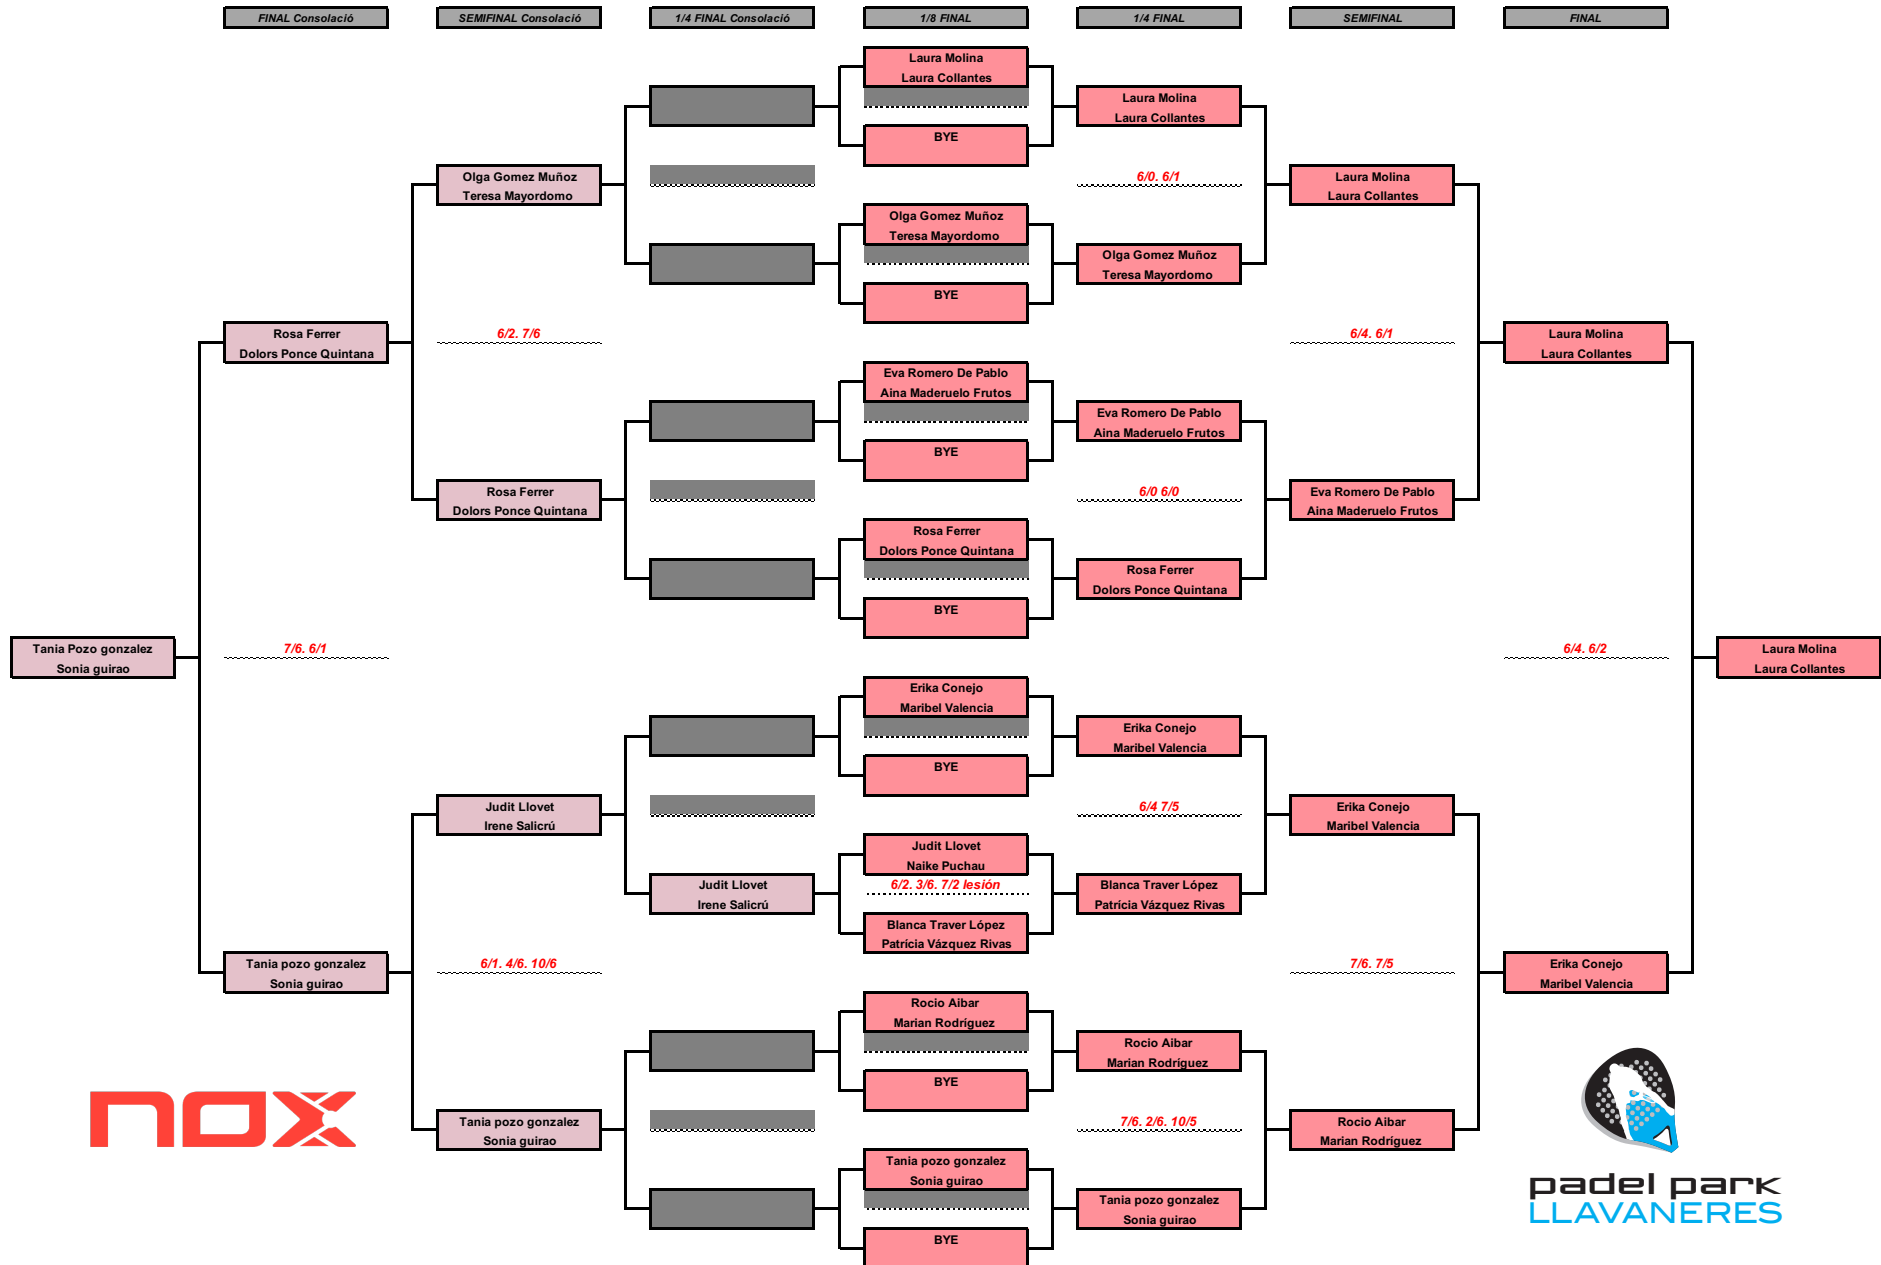

1ª Prova CIRCUIT NOX Padel

Categoría FEMENI B

padel park
LLANERES