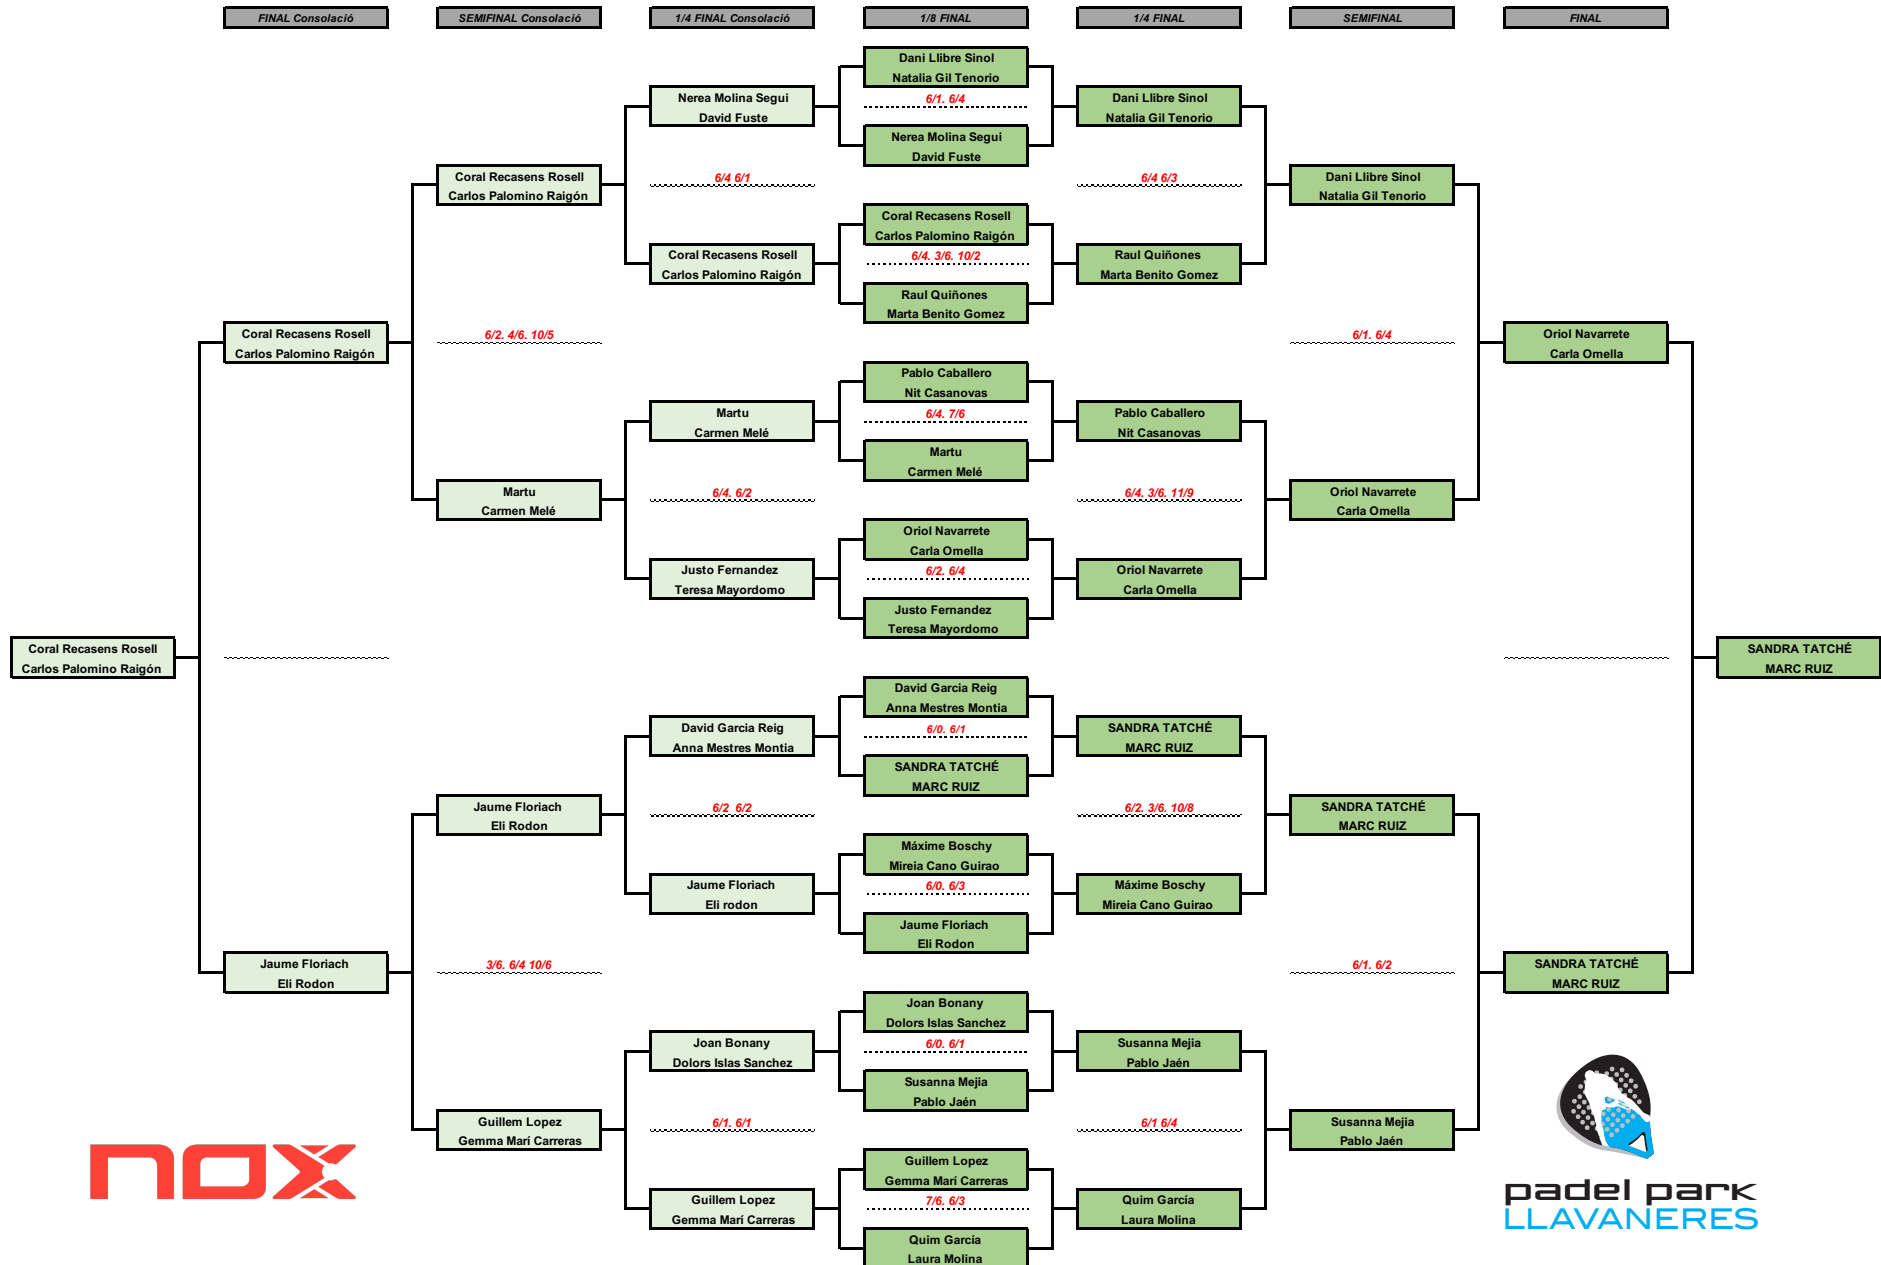

Pts.
1
1
1

SF	SC	DS
2	3	-1
3	3	0
3	2	1

FASE FINAL

SEMIFINAL (A)	6/3. 6/3	<u>X.Rodriguez/M.Salvador</u> vs M.Font/A.Márquez
SEMIFINAL (B)	6/4. 7/6	<u>F.Abat/C.Marre</u> vs M.Espelleta/D.Rodriguez
FINAL	6/4. 6/4	<u>X.Rodriguez/M.Salvador</u> vs F.Abat/C.Marre
CAMPIONS	X.Rodriguez/M.Salvador	

1ª Prova CIRCUIT NOX Padel

Categoría MIXTE B

1ª Prova CIRCUIT NOX Padel

Categoría MIXTE C