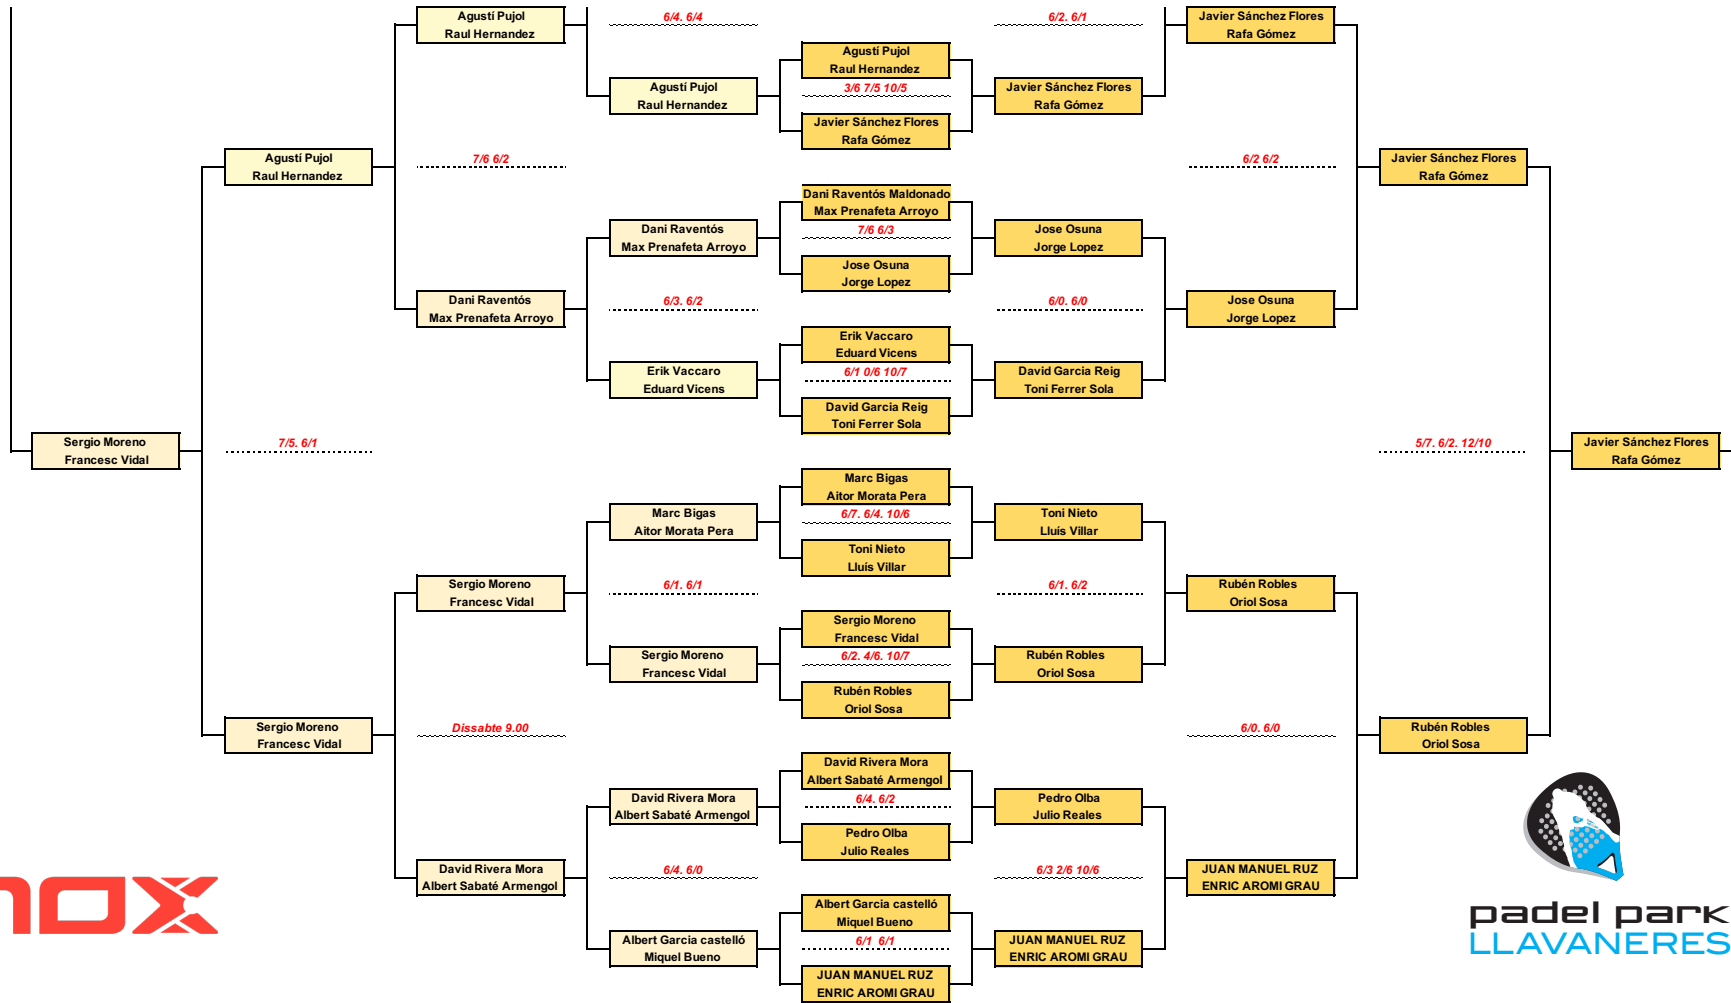

1ª Prova CIRCUIT NOX Padel

Categoría MASCULI A

1ª Prova CIRCUIT NOX Padel

Categoría MASCULI B+

1ª Prova CIRCUIT NOX Padel

Categoría MASCULI B

padel park
LLAVANES

padel park
LLAVANERES

1ª Prova CIRCUIT NOX Padel

Del 11 al 13 Setembre

Femení A

	Mirna Rojas Mireia Espelleta	Júlia Ortiz Lorena García	Ona Hernández Noa Canovas	Sandra Tatché Mireia Cano	Cristina Marré Laura del Castillo	Pts
Mirna Rojas Mireia Espelleta		6/3. 6/7. 9/11	0/6. 2/6	6/7. 6/2. 10/7	4/6. 2/6	1
Júlia Ortiz Lorena García	3/6. 7/6. 11/9		3/6. 4/6	2/6. 3/6	2/6. 2/6	1
Ona Hernández Noa Canovas	6/0. 6/2	6/3. 6/4		6/3. 6/1	6/7. 5/7	3
Sandra Tatché Mireia Cano	7/6. 2/6. 7/10	6/2. 6/3	3/6. 1/6		3/6. 1/6	1
Cristina Marré Laura del Castillo	6/4. 6/2	6/2. 6/2	7/6. 7/5	6/3. 6/1		4