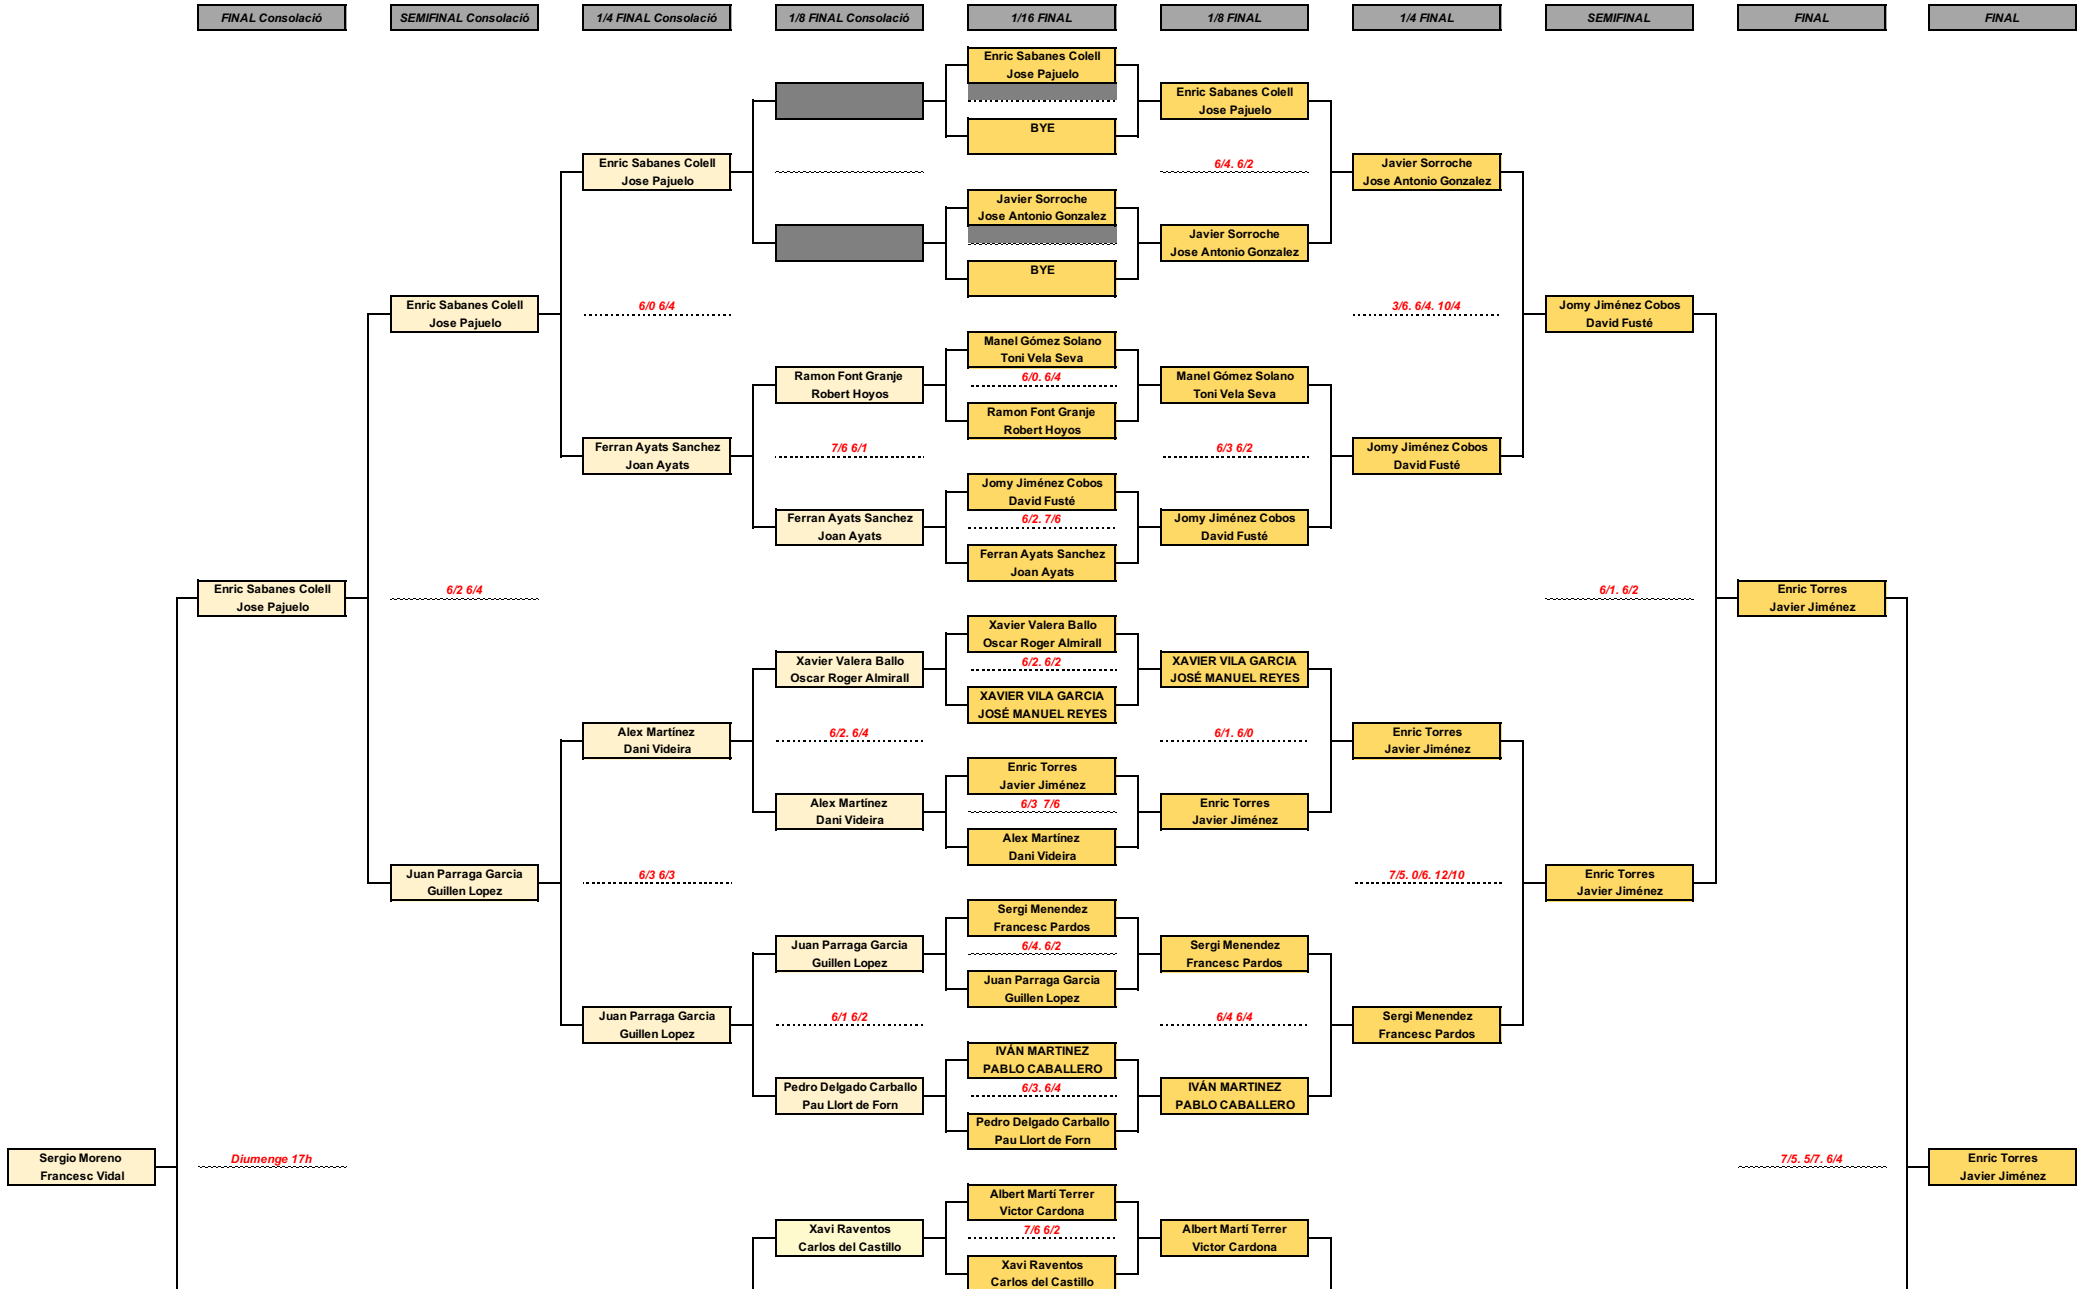

1ª Prova CIRCUIT NOX Padel

Categoría MASCULI A

1ª Prova CIRCUIT NOX Padel

Categoría MASCULI B+

1ª Prova CIRCUIT NOX Padel

Categoría MASCULI B

padel park
LLAVANES

padel park
LLAVANERES

1ª Prova CIRCUIT NOX Padel

Del 11 al 13 Setembre

Femení A

	Mirna Rojas Mireia Espelleta	Júlia Ortiz Lorena García	Ona Hernández Noa Canovas	Sandra Tatché Mireia Cano	Cristina Marré Laura del Castillo	Pts
Mirna Rojas Mireia Espelleta		6/3. 6/7. 9/11	0/6. 2/6	6/7. 6/2. 10/7	4/6. 2/6	1
Júlia Ortiz Lorena García	3/6. 7/6. 11/9		3/6. 4/6	2/6. 3/6	2/6. 2/6	1
Ona Hernández Noa Canovas	6/0. 6/2	6/3. 6/4		6/3. 6/1	6/7. 5/7	3
Sandra Tatché Mireia Cano	7/6. 2/6. 7/10	6/2. 6/3	3/6. 1/6		3/6. 1/6	1
Cristina Marré Laura del Castillo	6/4. 6/2	6/2. 6/2	7/6. 7/5	6/3. 6/1		4