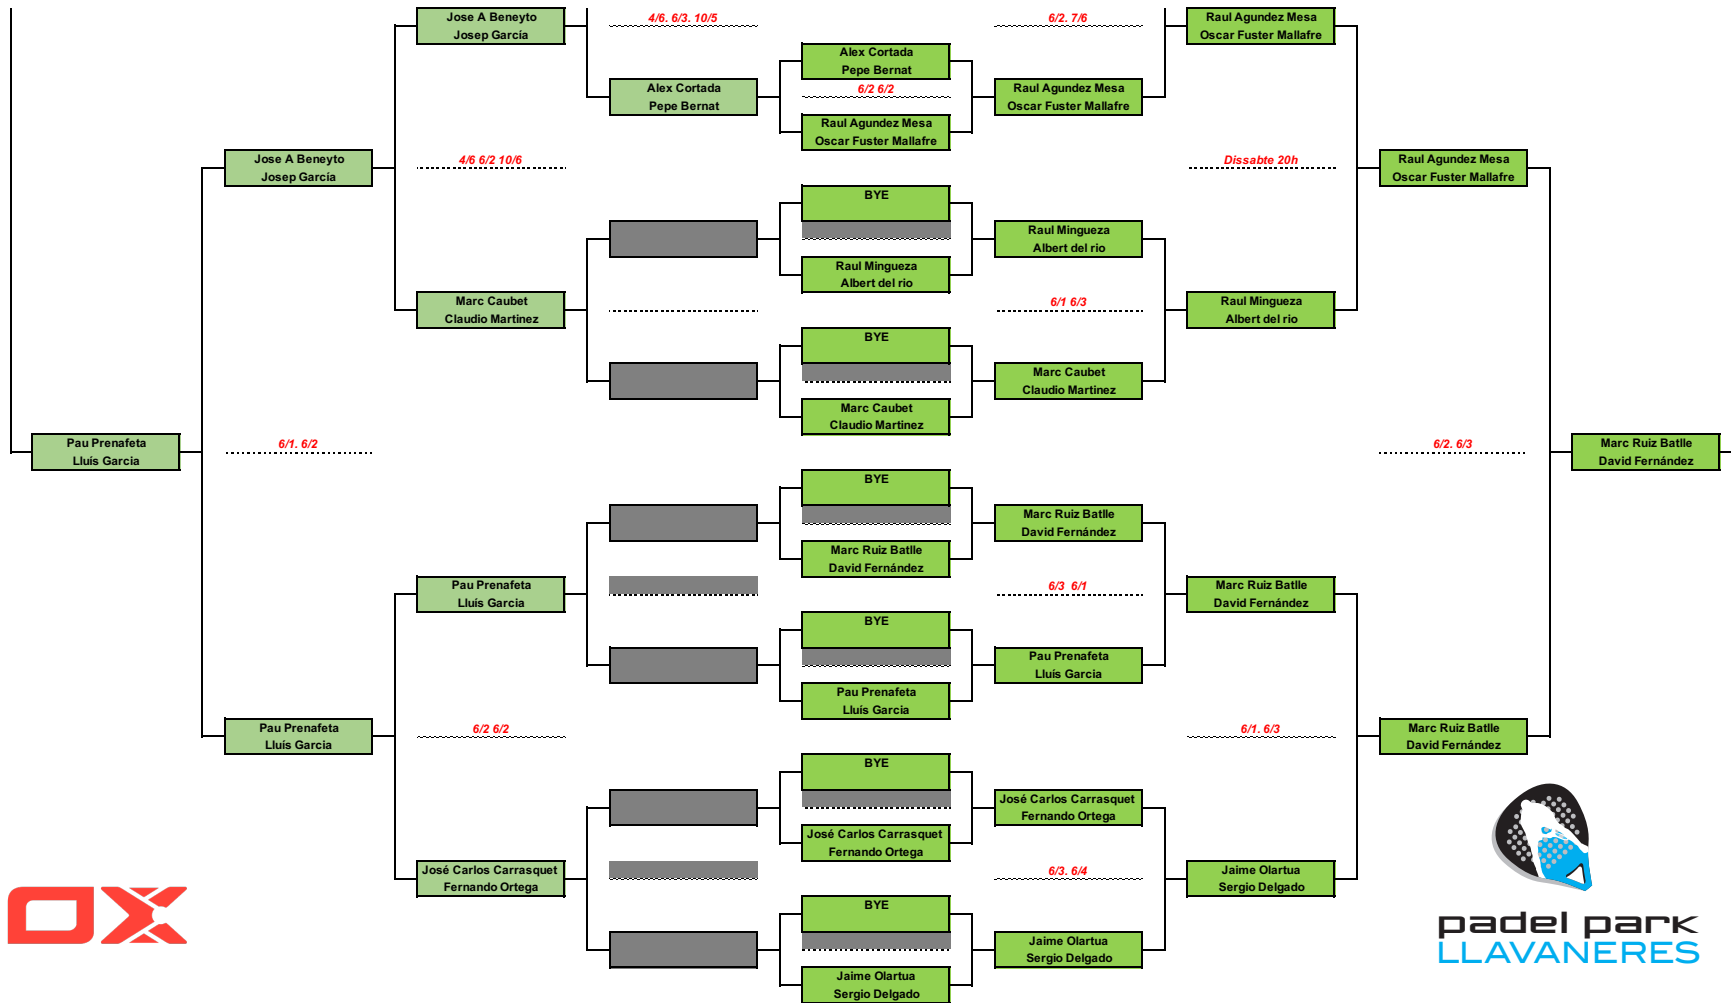

1ª Prova CIRCUIT NOX Padel

Categoría MASCULI A

1ª Prova CIRCUIT NOX Padel

Categoría MASCULI B+

1ª Prova CIRCUIT NOX Padel

Categoría MASCULI B

padel park
LLAVANES

padel park
LLAVANERES

1ª Prova CIRCUIT NOX Padel

Del 11 al 13 Setembre

Femení A

	Mirna Rojas Mireia Espelleta	Júlia Ortiz Lorena García	Ona Hernández Noa Canovas	Sandra Tatché Mireia Cano	Cristina Marré Laura del Castillo	Pts
Mirna Rojas Mireia Espelleta		6/3. 6/7. 9/11	0/6. 2/6	6/7. 6/2. 10/7	4/6. 2/6	1
Júlia Ortiz Lorena García	3/6. 7/6. 11/9		3/6. 4/6	2/6. 3/6	2/6. 2/6	1
Ona Hernández Noa Canovas	6/0. 6/2	6/3. 6/4		6/3. 6/1	6/7. 5/7	3
Sandra Tatché Mireia Cano	7/6. 2/6. 7/10	6/2. 6/3	3/6. 1/6		3/6. 1/6	1
Cristina Marré Laura del Castillo	6/4. 6/2	6/2. 6/2	7/6. 7/5	6/3. 6/1		4