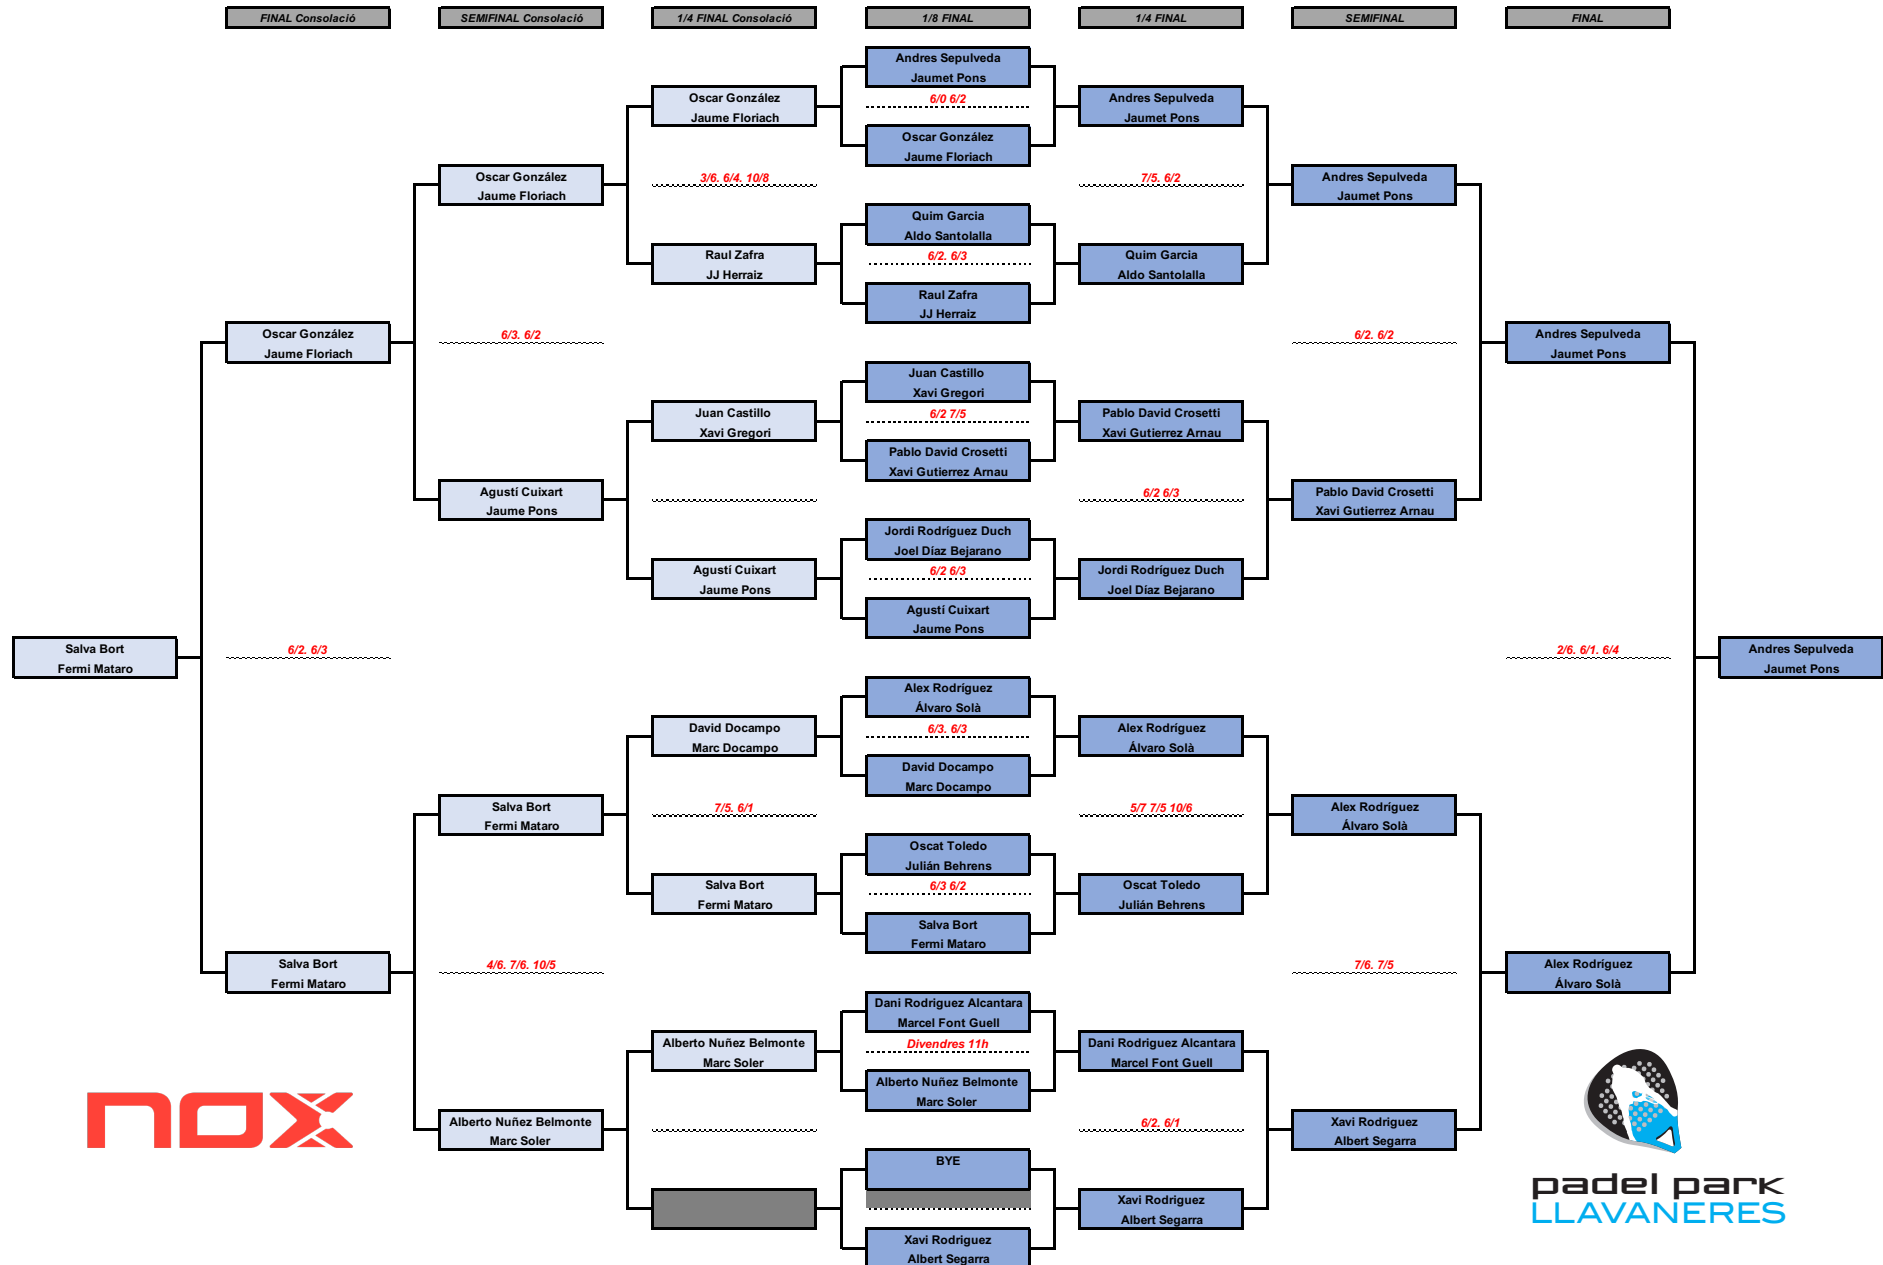

1ª Prova CIRCUIT NOX Padel

Categoría MASCULI A

1ª Prova CIRCUIT NOX Padel

Categoría MASCULI B+

1ª Prova CIRCUIT NOX Padel

Categoría MASCULI B

padel park
LLAVANES

padel park
LLAVANERES