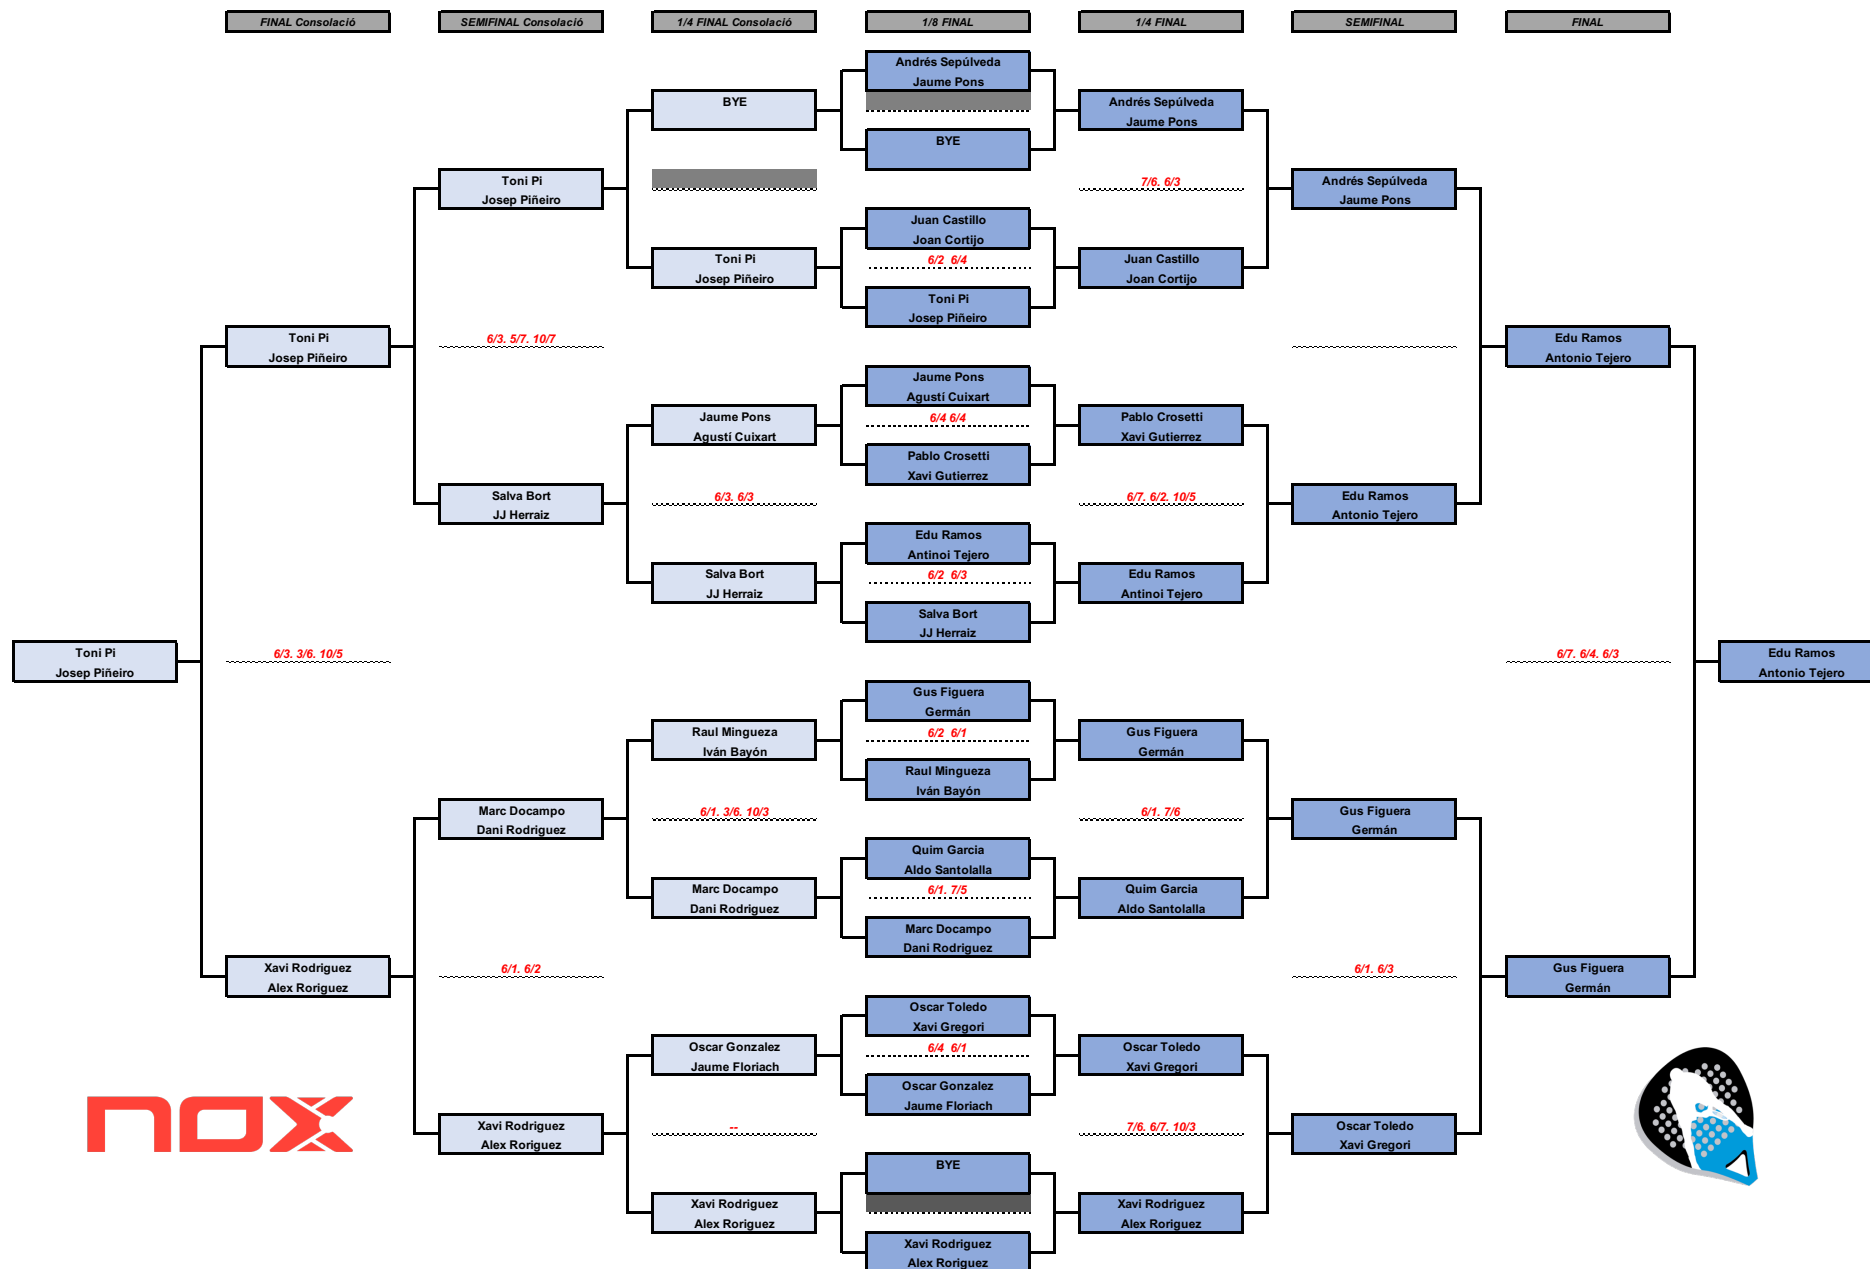

2ª Prova CIRCUI T NOX Padel

Categoría MASCULI A

2ª Prova CIRCUIT NOX Padel

Categoría MASCULI B+

2ª Prova CIRCUI T NOX Padel

Categoría MASCULINO B

2ª Prova CIRCUI T NOX Padel

Categoría MASCULI C

2ª Prova CIRCUIT NOX Padel

Del 10 al 17 Octubre

Femení A

| | Abril Pelegrin Julia Ortiz | SANDRA TATCHÉ MIREIA CANO | Ana Garcia Guevara Mireia Alvarez | Vanessa Penella Ely Leon | Mireia Chacón Noemi Zamora | Pts |
|--------------------------------------|-------------------------------|------------------------------|--------------------------------------|-----------------------------|-------------------------------|-----|
| Abril Pelegrin Julia Ortiz | | 4/6. 4/6 | 6/3. 6/2 | 7/5 7/6 | 5/7. 6/1. 10/7 | 3 |
| SANDRA TATCHÉ MIREIA CANO | 6/4. 6/4 | | 6/1. 6/1 | 6/0. 6/0 | 6/2. 6/4 | 4 |
| Ana Garcia Guevara Mireia Alvarez | 3/6. 2/6 | 1/6. 1/6 | | Dissabte 15:00h | 2/6. 6/2. 2/10 | 0 |
| Vanessa Penella Ely Leon | 7/5 7/6 | 0/6. 0/6 | Dissabte 15:00h | | 1/6. 1/6 | 0 |
| Mireia Chacón Noemi Zamora | 7/5. 1/6. 7/10 | 2/6. 4/6 | 6/2 2/6. 10/2 | 6/1. 6/1 | | 2 |