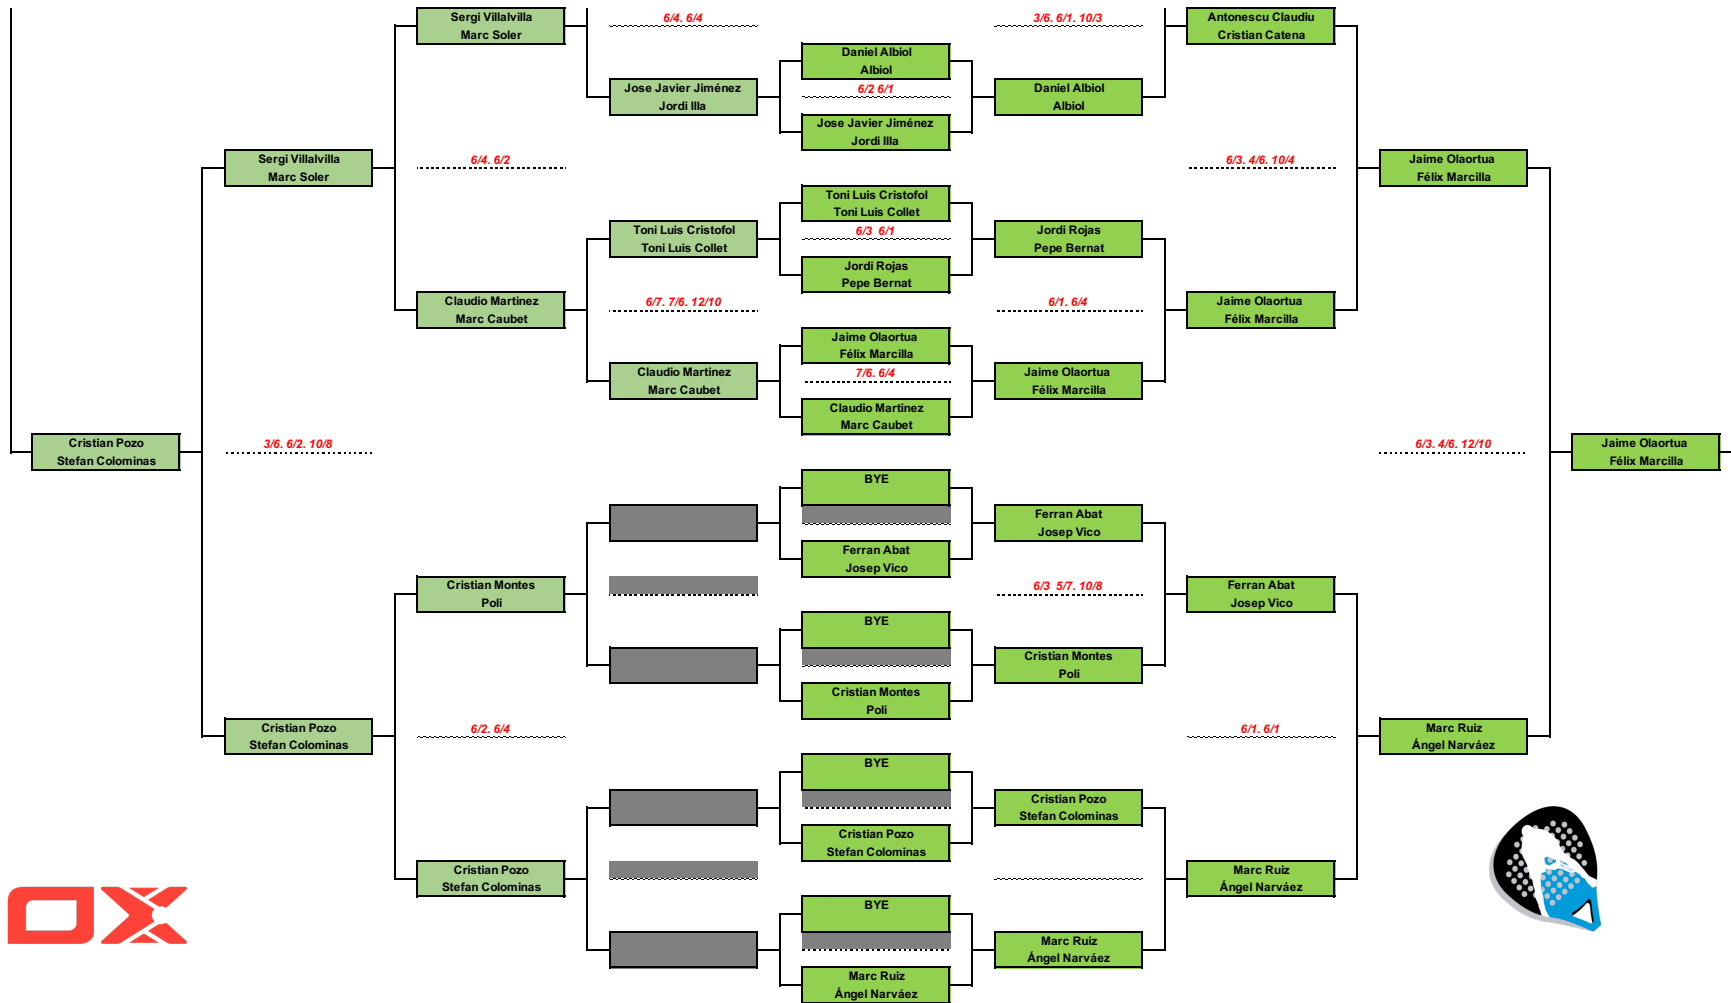

2ª Prova CIRCUI T NOX Padel

Categoría MASCULI A

2ª Prova CIRCUIT NOX Padel

Categoría MASCULI B+

2ª Prova CIRCUI T NOX Padel

Categoría MASCULINO B

2ª Prova CIRCUI T NOX Padel

Categoría MASCULI C

2ª Prova CIRCUIT NOX Padel

Del 10 al 17 Octubre

Femení A

| | Abril Pelegrin Julia Ortiz | SANDRA TATCHÉ MIREIA CANO | Ana Garcia Guevara Mireia Alvarez | Vanessa Penella Ely Leon | Mireia Chacón Noemi Zamora | Pts |
|--------------------------------------|-------------------------------|------------------------------|--------------------------------------|-----------------------------|-------------------------------|-----|
| Abril Pelegrin Julia Ortiz | | 4/6. 4/6 | 6/3. 6/2 | 7/5 7/6 | 5/7. 6/1. 10/7 | 3 |
| SANDRA TATCHÉ MIREIA CANO | 6/4. 6/4 | | 6/1. 6/1 | 6/0. 6/0 | 6/2. 6/4 | 4 |
| Ana Garcia Guevara Mireia Alvarez | 3/6. 2/6 | 1/6. 1/6 | | Dissabte 15:00h | 2/6. 6/2. 2/10 | 0 |
| Vanessa Penella Ely Leon | 7/5 7/6 | 0/6. 0/6 | Dissabte 15:00h | | 1/6. 1/6 | 0 |
| Mireia Chacón Noemi Zamora | 7/5. 1/6. 7/10 | 2/6. 4/6 | 6/2 2/6. 10/2 | 6/1. 6/1 | | 2 |