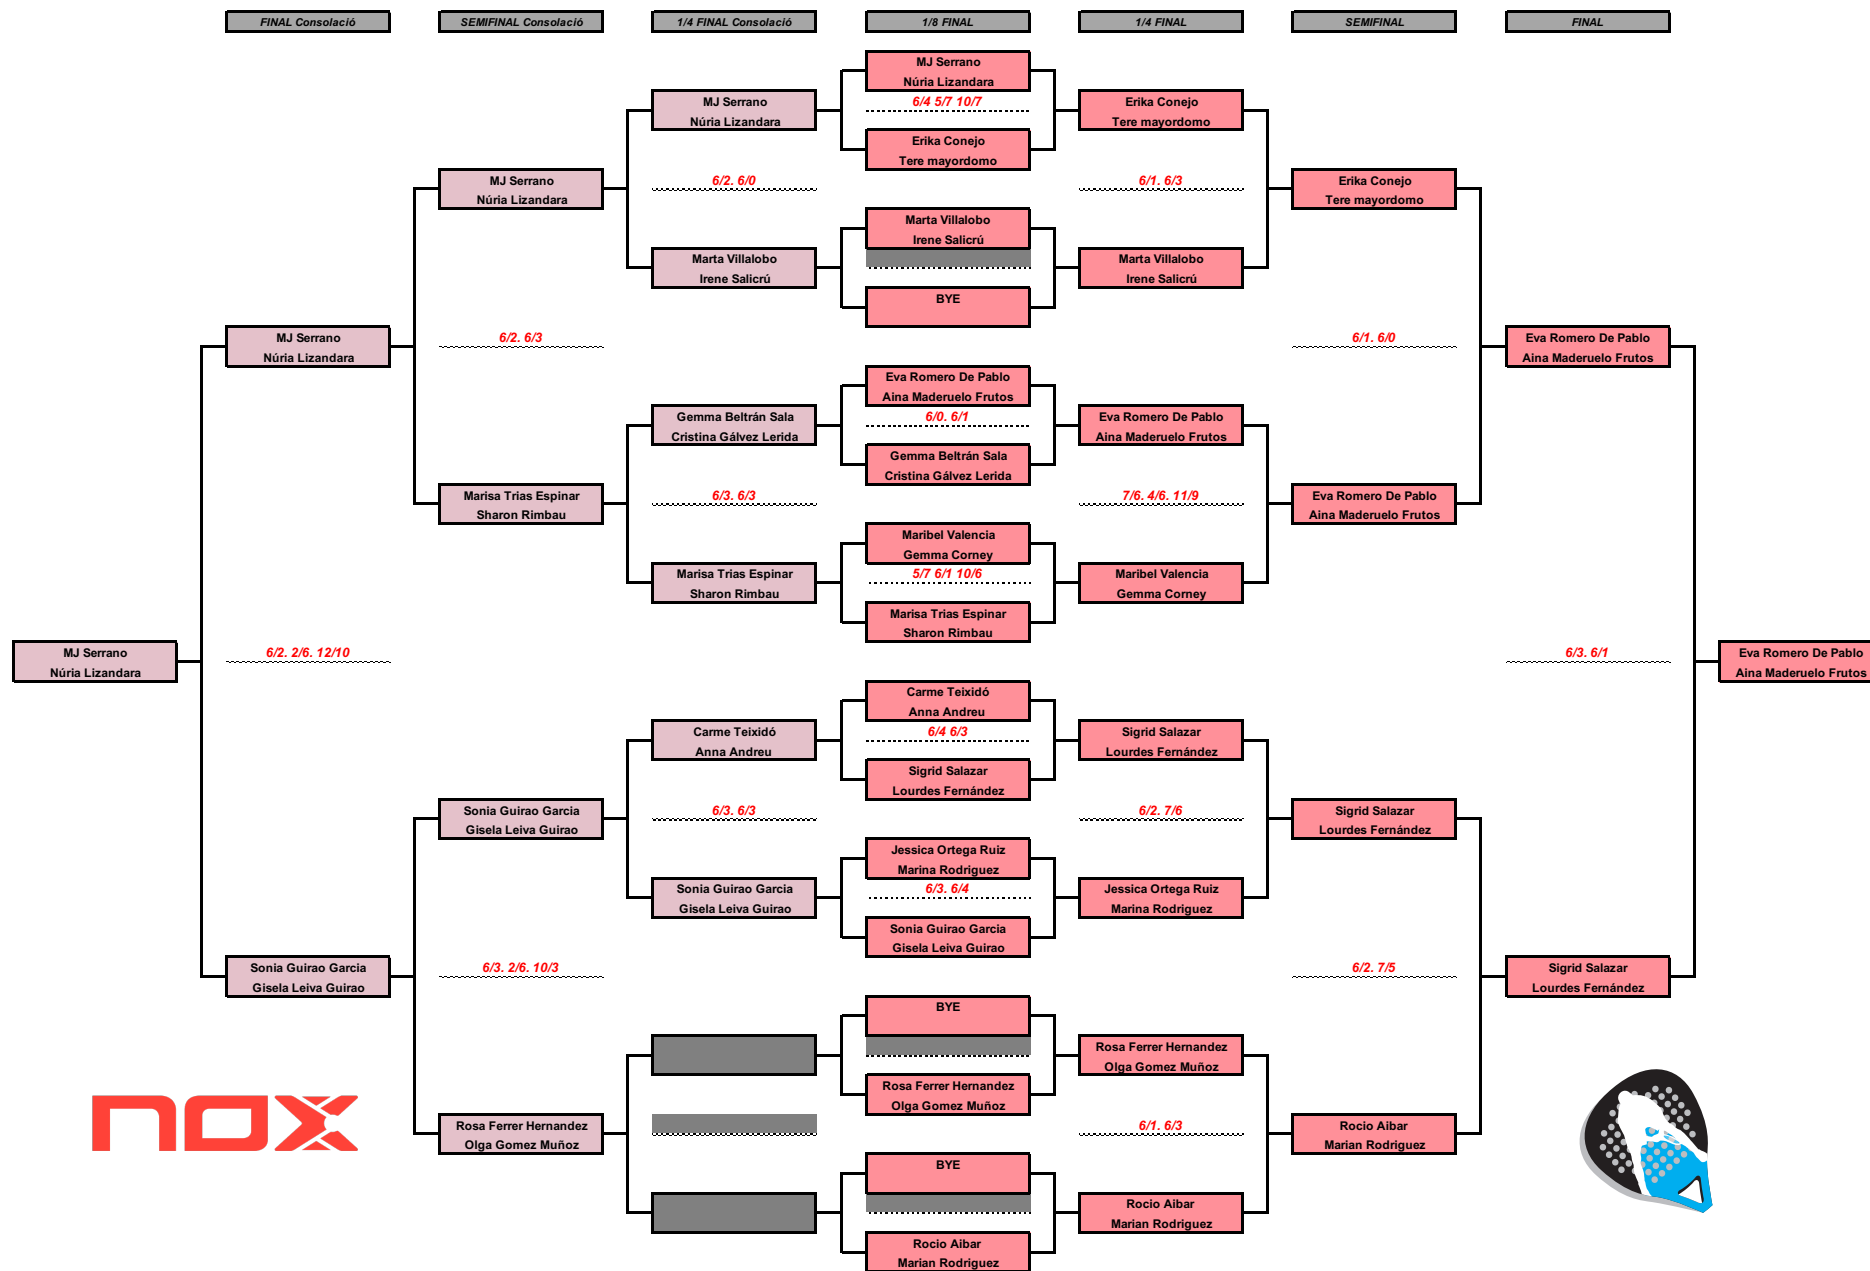

2ª Prova CIRCUIT NOX Padel

Categoría FEMENI B