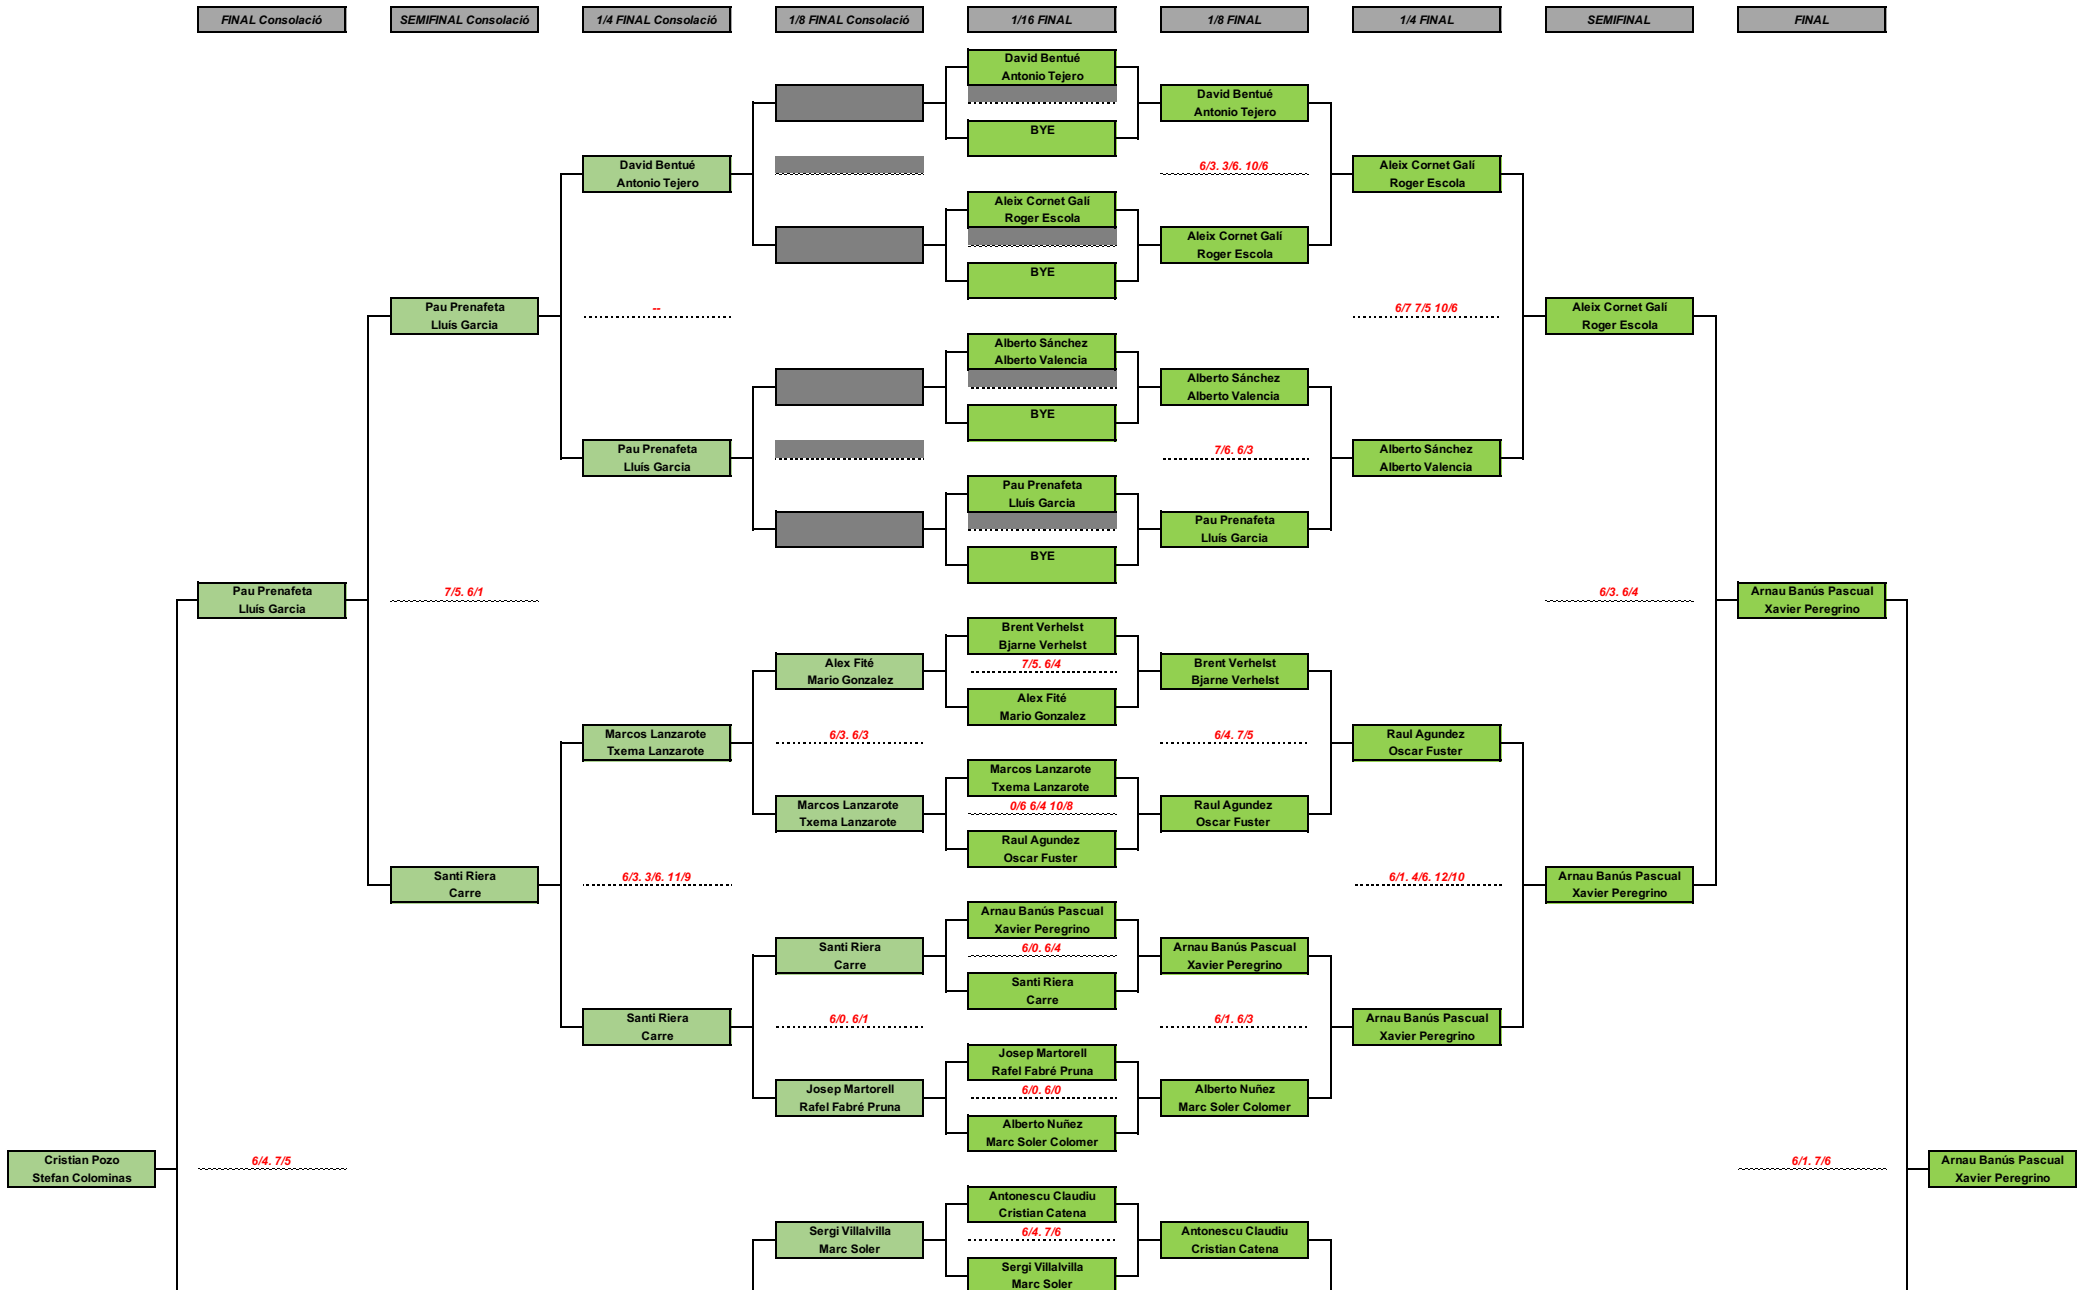

2ª Prova CIRCUI T NOX Padel

Categoría MASCULI A

2ª Prova CIRCUIT NOX Padel

Categoría MASCULI B+

2ª Prova CIRCUI T NOX Padel

Categoría MASCULINO B

2ª Prova CIRCUI T NOX Padel

Categoría MASCULI C

2ª Prova CIRCUIT NOX Padel

Del 10 al 17 Octubre

Femení A

| | Abril Pelegrin Julia Ortiz | SANDRA TATCHÉ MIREIA CANO | Ana Garcia Guevara Mireia Alvarez | Vanessa Penella Ely Leon | Mireia Chacón Noemi Zamora | Pts |
|--------------------------------------|-------------------------------|------------------------------|--------------------------------------|-----------------------------|-------------------------------|-----|
| Abril Pelegrin Julia Ortiz | | 4/6. 4/6 | 6/3. 6/2 | 7/5 7/6 | 5/7. 6/1. 10/7 | 3 |
| SANDRA TATCHÉ MIREIA CANO | 6/4. 6/4 | | 6/1. 6/1 | 6/0. 6/0 | 6/2. 6/4 | 4 |
| Ana Garcia Guevara Mireia Alvarez | 3/6. 2/6 | 1/6. 1/6 | | Dissabte 15:00h | 2/6. 6/2. 2/10 | 0 |
| Vanessa Penella Ely Leon | 7/5 7/6 | 0/6. 0/6 | Dissabte 15:00h | | 1/6. 1/6 | 0 |
| Mireia Chacón Noemi Zamora | 7/5. 1/6. 7/10 | 2/6. 4/6 | 6/2 2/6. 10/2 | 6/1. 6/1 | | 2 |

FASE FINAL

| | | |
|-------|----------|----------------------------------------------------------------|
| FINAL | 6/4. 7/5 | <u>Sandra Tatché/Mireia Cano</u> vs Abril Pelegrin/Julia Ortiz |
|-------|----------|----------------------------------------------------------------|