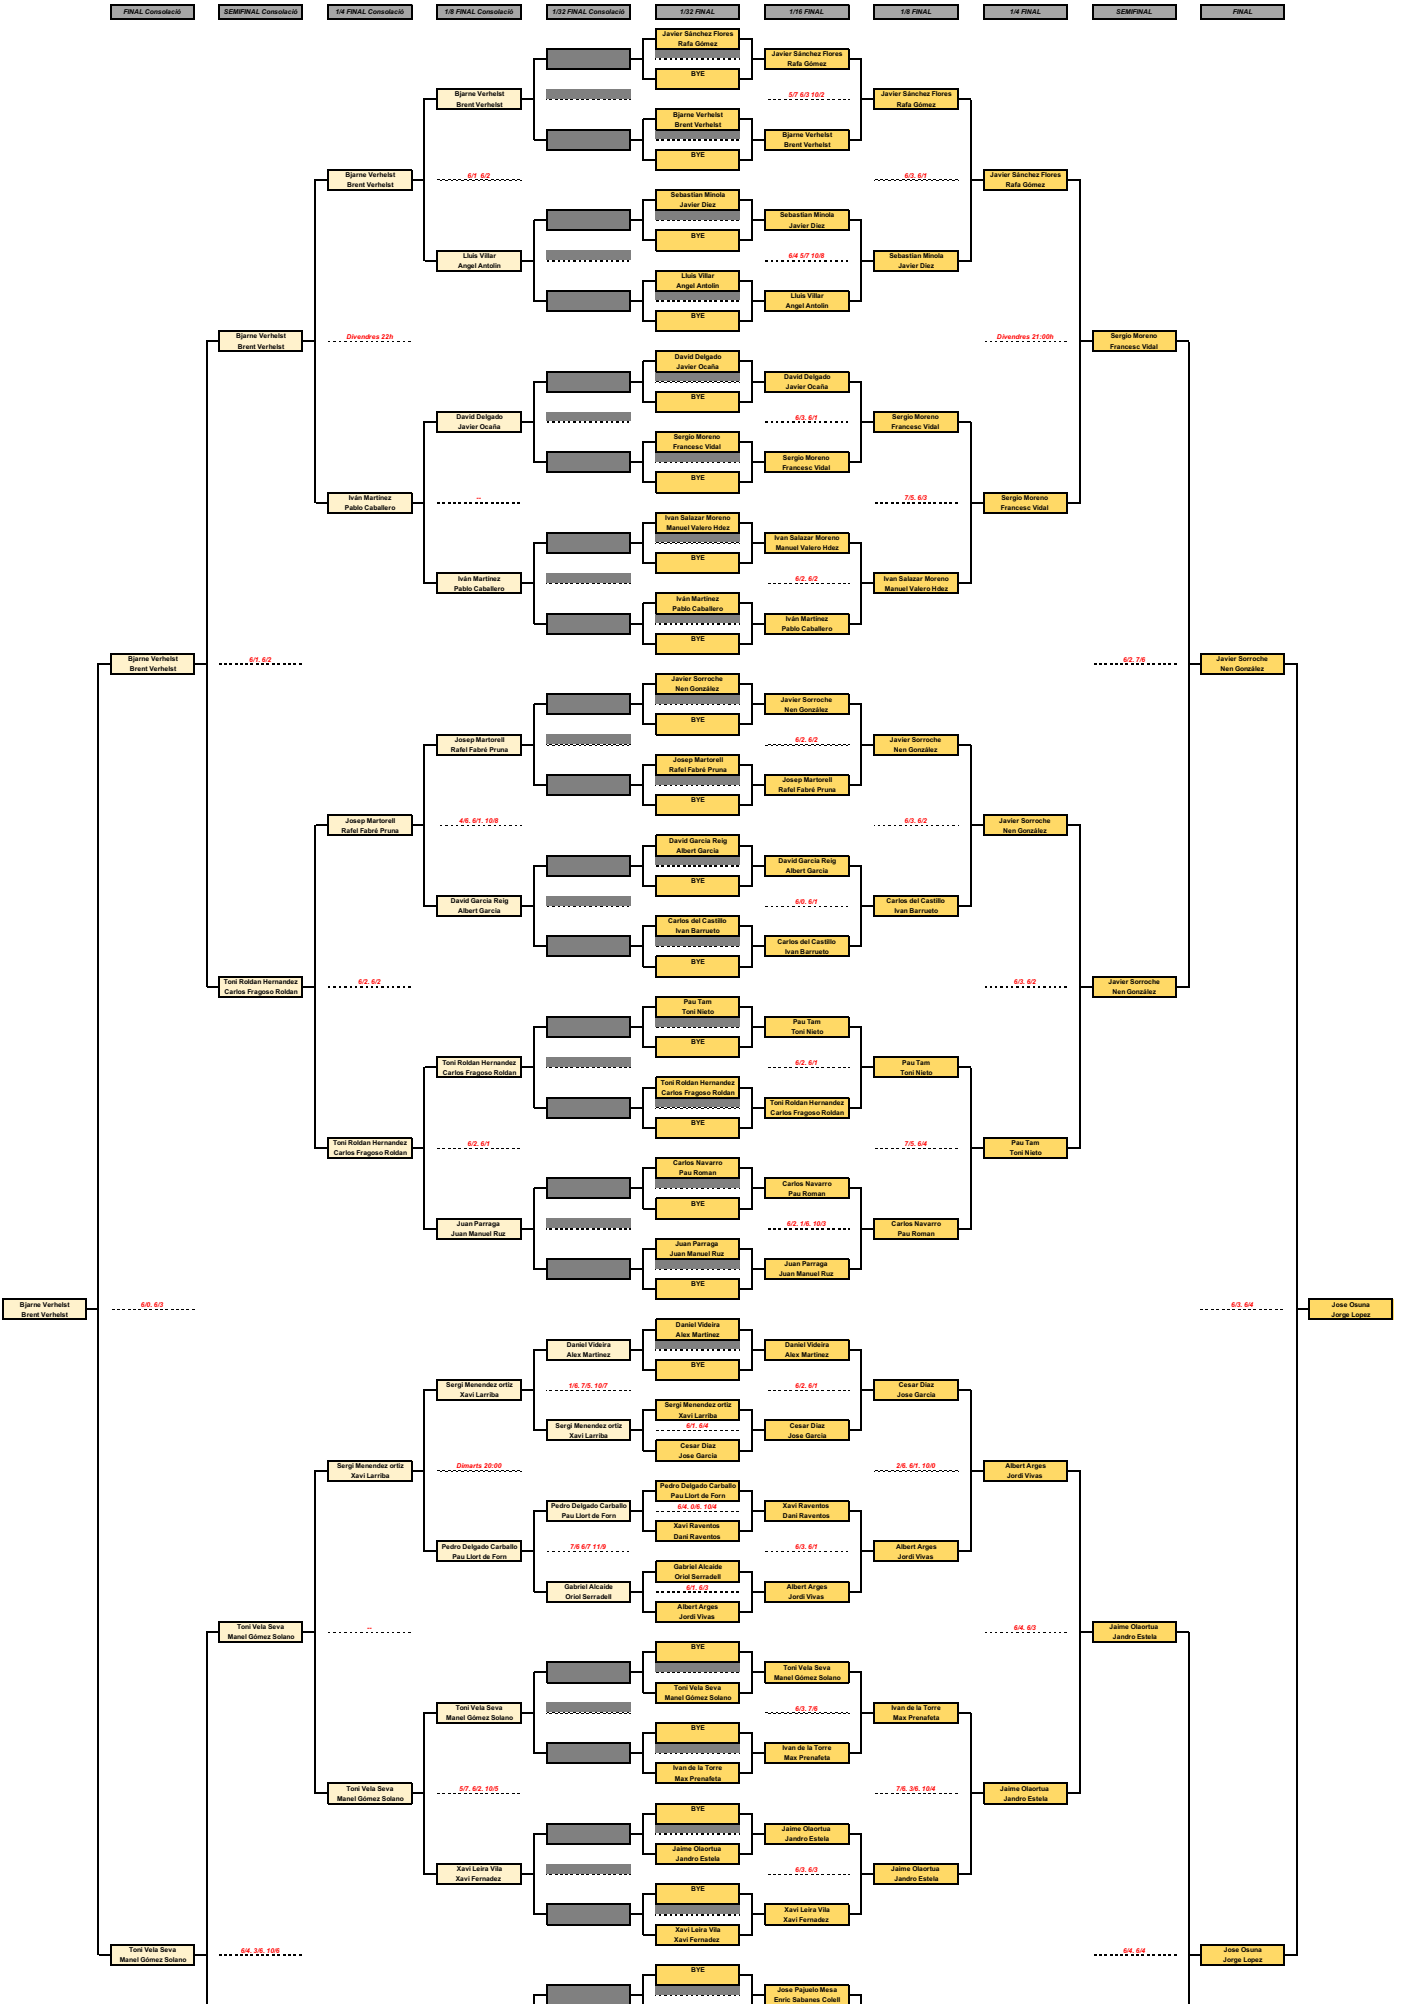

2ª Prova CIRCUI T NOX Padel

Categoría MASCULI A

2ª Prova CIRCUIT NOX Padel

Categoría MASCULI B+

2ª Prova CIRCUI T NOX Padel

Categoría MASCULINO B

2ª Prova CIRCUI T NOX Padel

Categoría MASCULI C

2ª Prova CIRCUIT NOX Padel

Del 10 al 17 Octubre

Femení A

| | Abril Pelegrin Julia Ortiz | SANDRA TATCHÉ MIREIA CANO | Ana Garcia Guevara Mireia Alvarez | Vanessa Penella Ely Leon | Mireia Chacón Noemi Zamora | Pts |
|--------------------------------------|-------------------------------|------------------------------|--------------------------------------|-----------------------------|-------------------------------|-----|
| Abril Pelegrin Julia Ortiz | | 4/6. 4/6 | 6/3. 6/2 | 7/5 7/6 | 5/7. 6/1. 10/7 | 3 |
| SANDRA TATCHÉ MIREIA CANO | 6/4. 6/4 | | 6/1. 6/1 | 6/0. 6/0 | 6/2. 6/4 | 4 |
| Ana Garcia Guevara Mireia Alvarez | 3/6. 2/6 | 1/6. 1/6 | | Dissabte 15:00h | 2/6. 6/2. 2/10 | 0 |
| Vanessa Penella Ely Leon | 7/5 7/6 | 0/6. 0/6 | Dissabte 15:00h | | 1/6. 1/6 | 0 |
| Mireia Chacón Noemi Zamora | 7/5. 1/6. 7/10 | 2/6. 4/6 | 6/2 2/6. 10/2 | 6/1. 6/1 | | 2 |