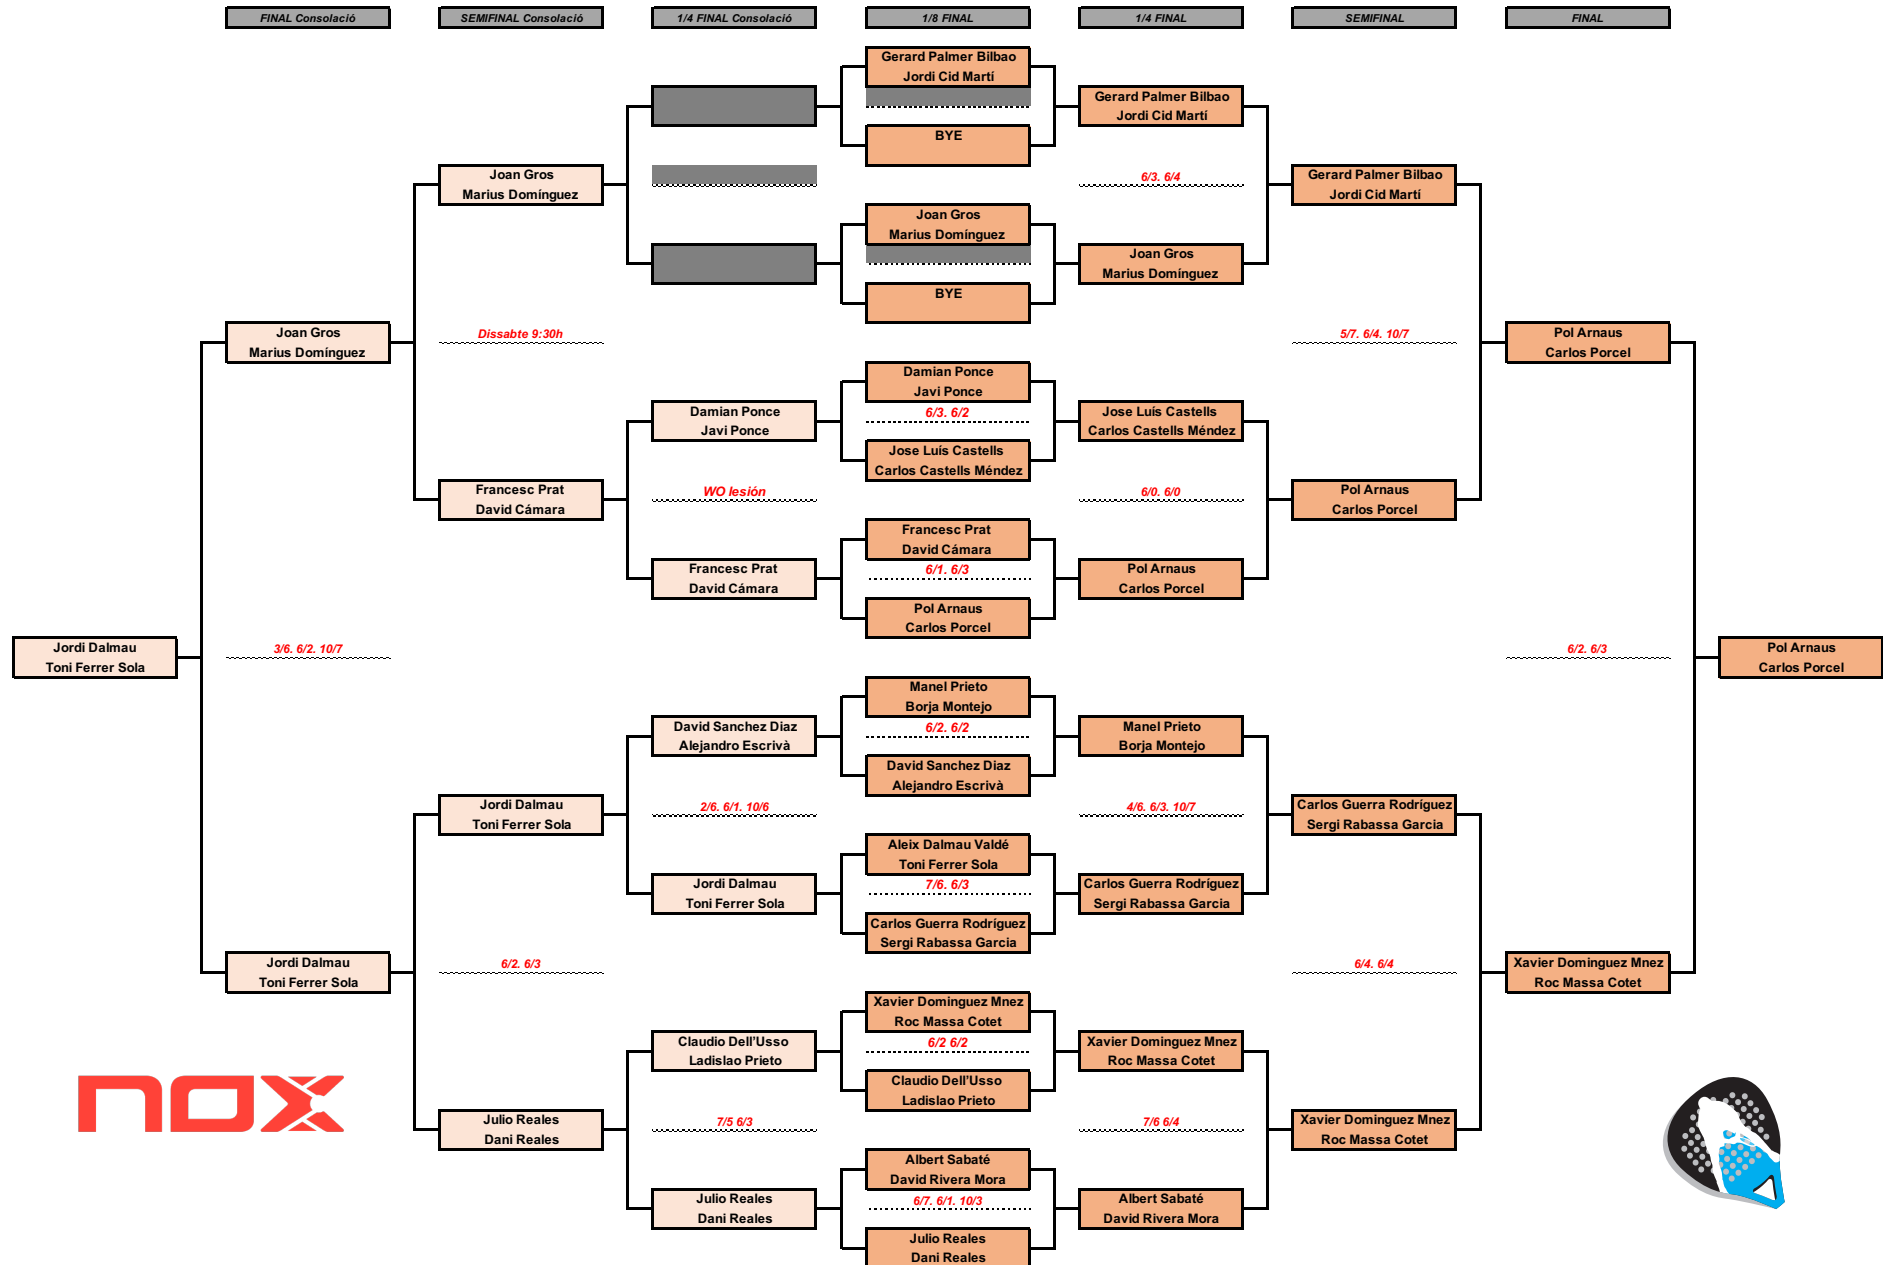

2ª Prova CIRCUI T NOX Padel

Categoría MASCULI A

2ª Prova CIRCUIT NOX Padel

Categoría MASCULI B+

2ª Prova CIRCUI T NOX Padel

Categoría MASCULINO B

2ª Prova CIRCUI T NOX Padel

Categoría MASCULI C