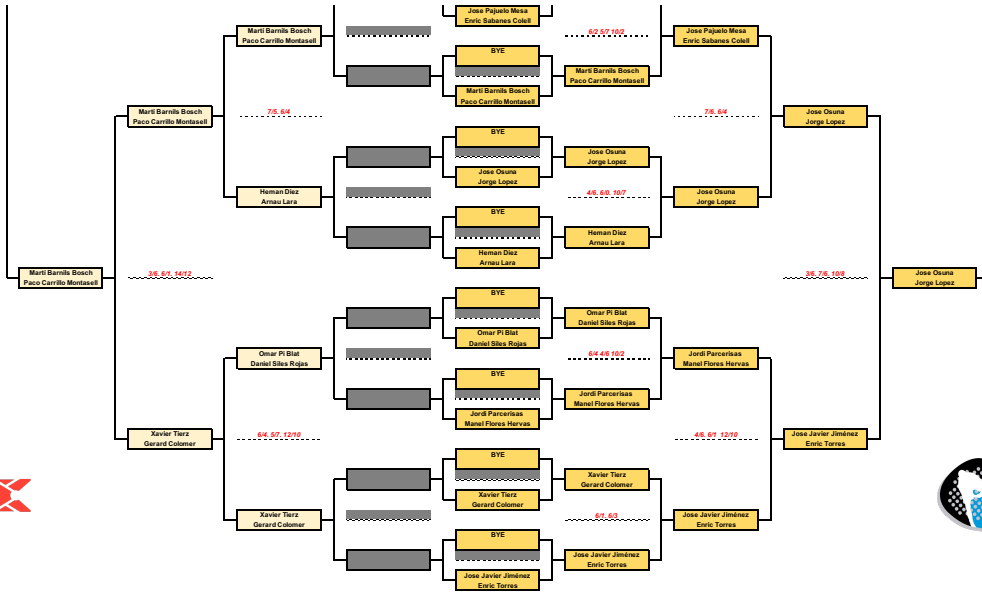

2ª Prova CIRCUI T NOX Padel

Categoría MASCULI A

2ª Prova CIRCUIT NOX Padel

Categoría MASCULI B+

2ª Prova CIRCUI T NOX Padel

Categoría MASCULINO B

2ª Prova CIRCUI T NOX Padel

Categoría MASCULI C