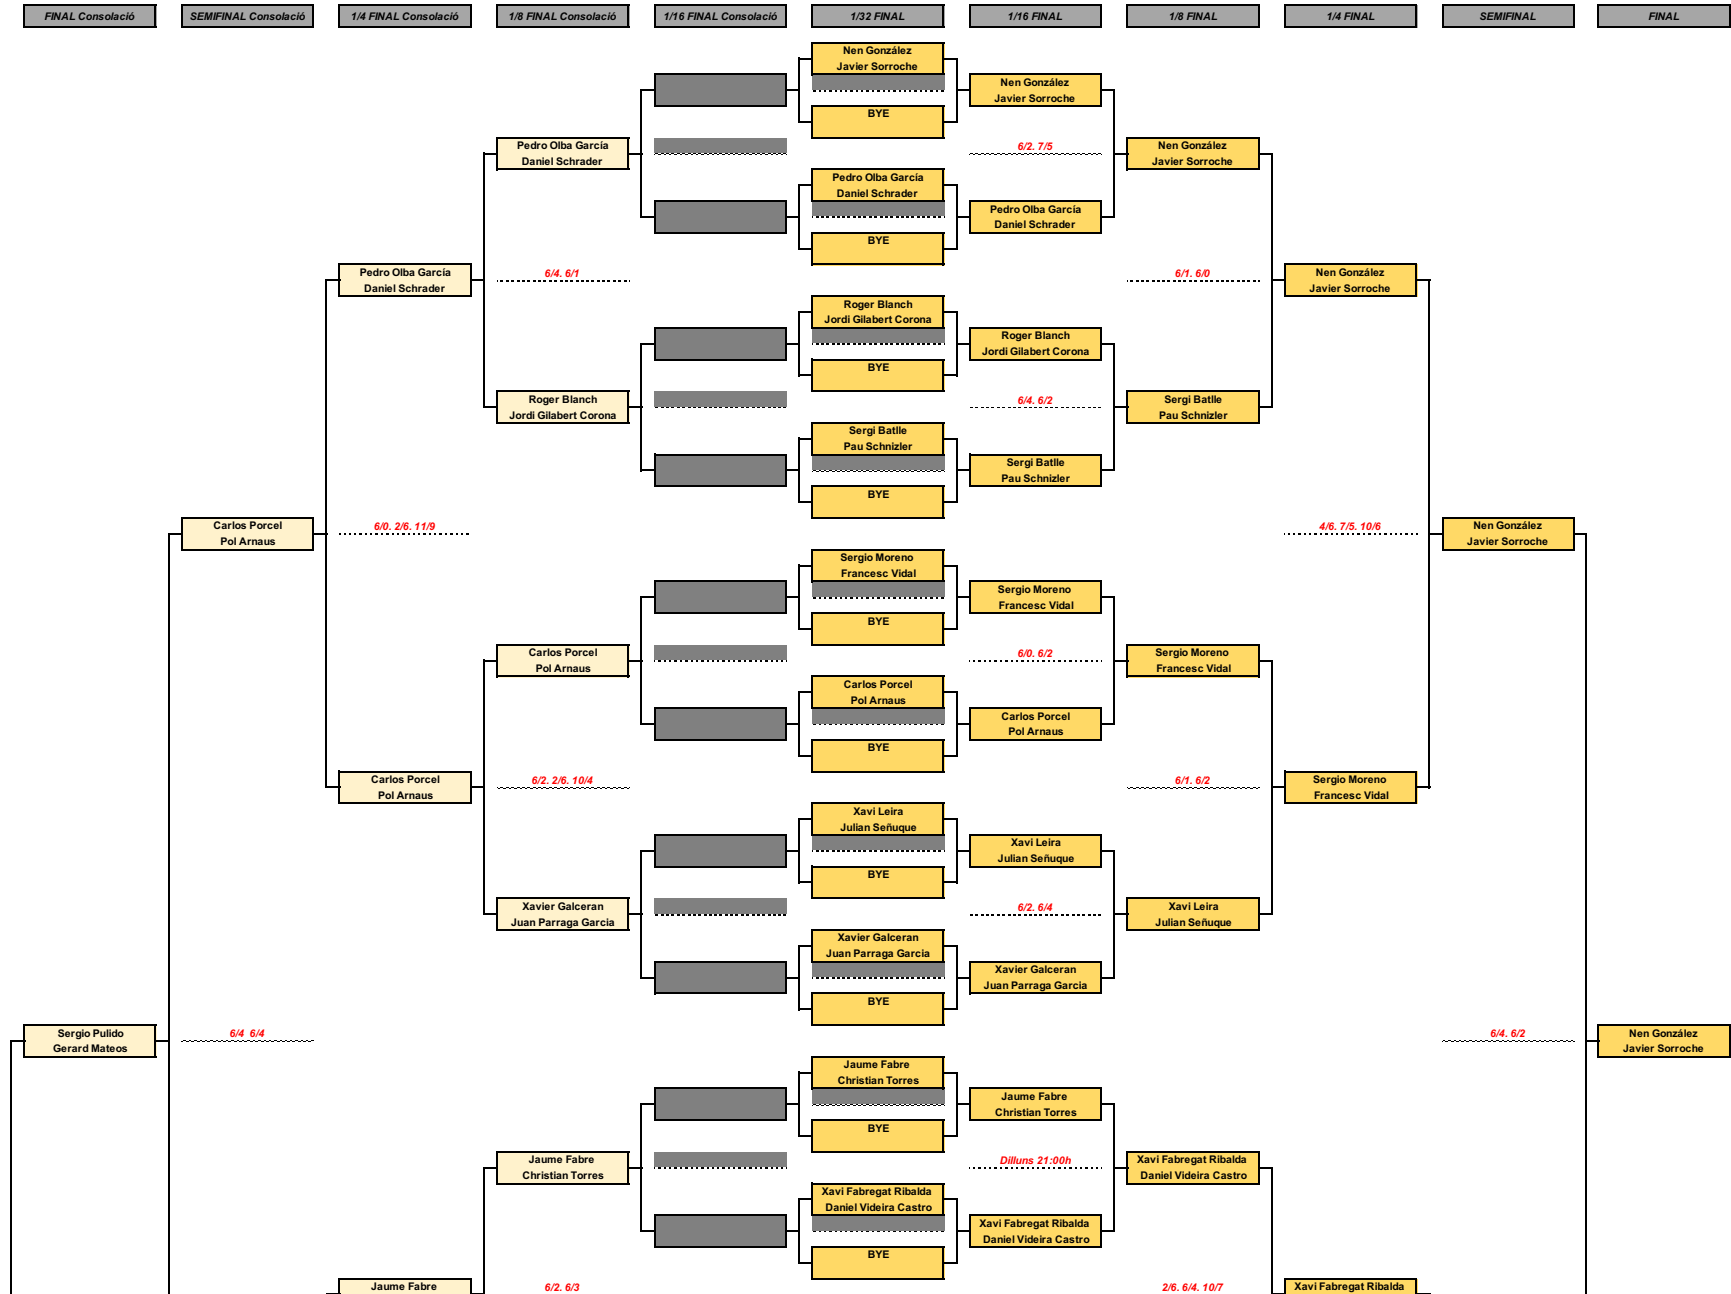

3ª Prova CIRCUIT NOX Padel

Categoría MASCULI A

3ª Prova CIRCUI T NOX Padel

Categoría MASCULI B+

3ª Prova CIRCUIT NOX Padel

Categoría MASCULINO B

3ª Prova CIRCUIT NOX Padel

Categoría MASCULI C

3^a Prova CIRCUIT NOX Padel

Del 5 al 12 Juny

Femení B+

	Carmen Mele Núria Llado	Lis Rey Mireia Borrassa	Laura Molina Cristina Blanch	Mònica Moreno Esther Salvador	Natalia Garcia Berta Pujol	Pts
Carmen Mele Núria Llado		3/6. 3/6	6/4. 3/6. 11/9	7/5. 4/6. 7/10	3/6. 1/6	1
Lis Rey Mireia Borrassa	6/3. 6/3		6/3. 6/3	3/6. 6/7	3/6. 3/6	2
Laura Molina Cristina Blanch	4/6. 6/3. 9/11	3/6. 3/6		3/6 1/6	4/6. 2/6	0
Mònica Moreno Esther Salvador	5/7. 6/4. 10/7	6/3. 7/6	6/3 6/1		3/6. 4/6	3
Natalia Garcia Berta Pujol	6/3. 6/1	6/3. 6/3	6/4. 6/2	6/3. 6/4		4