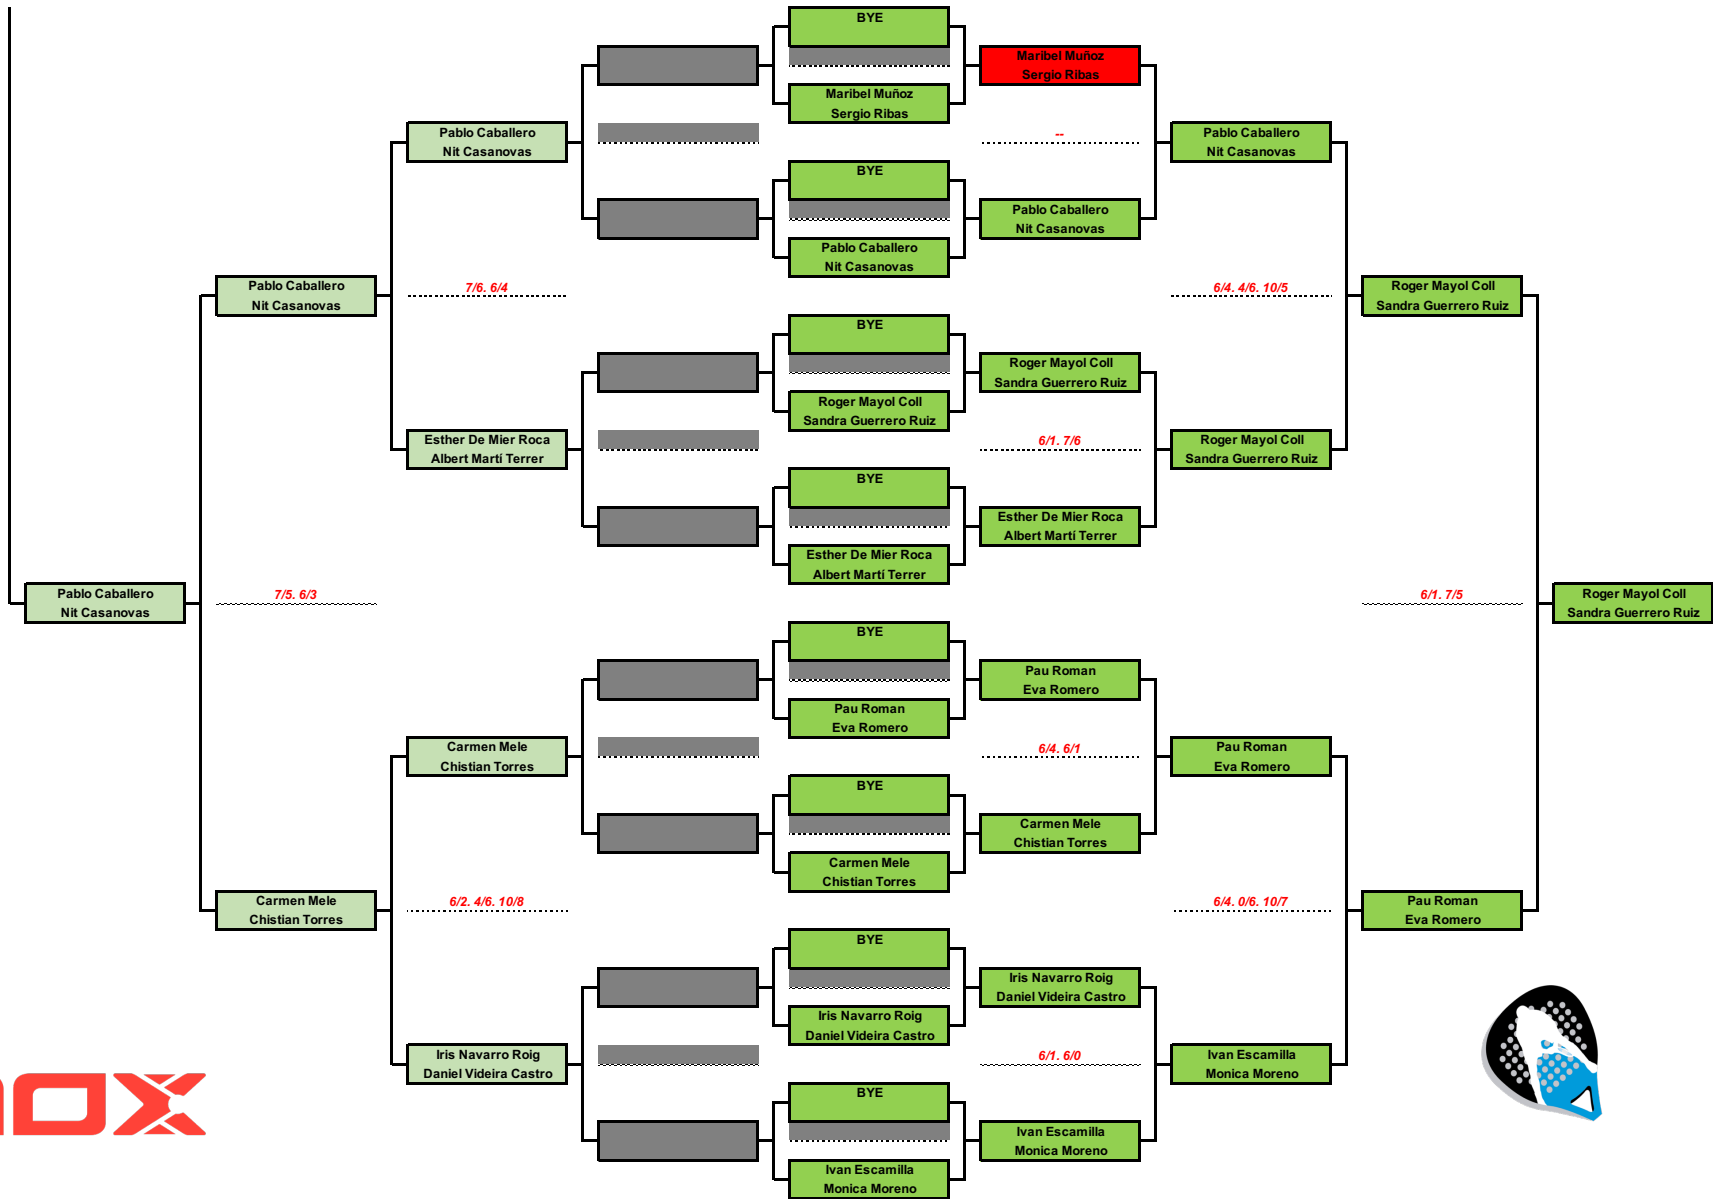

FASE FINAL

FINAL	6/1. 6/4	Xavi Rodriguez/Mirna Rojas vs Estefania Montero/Andrés Sepulveda
-------	----------	---

CAMPIONES	Xavi Rodriguez/Mirna Rojas	
-----------	-----------------------------------	--

3ª Prova CIRCUIT NOX Padel

Categoría MIXTE B

FINAL Consolació SEMIFINAL Consolació 1/4 FINAL Consolació 1/8 FINAL Consolació 1/16 FINAL 1/8 FINAL 1/4 FINAL SEMIFINAL FINAL

NOX

3ª Prova CIRCUIT NOX Padel

Categoría MIXTE C