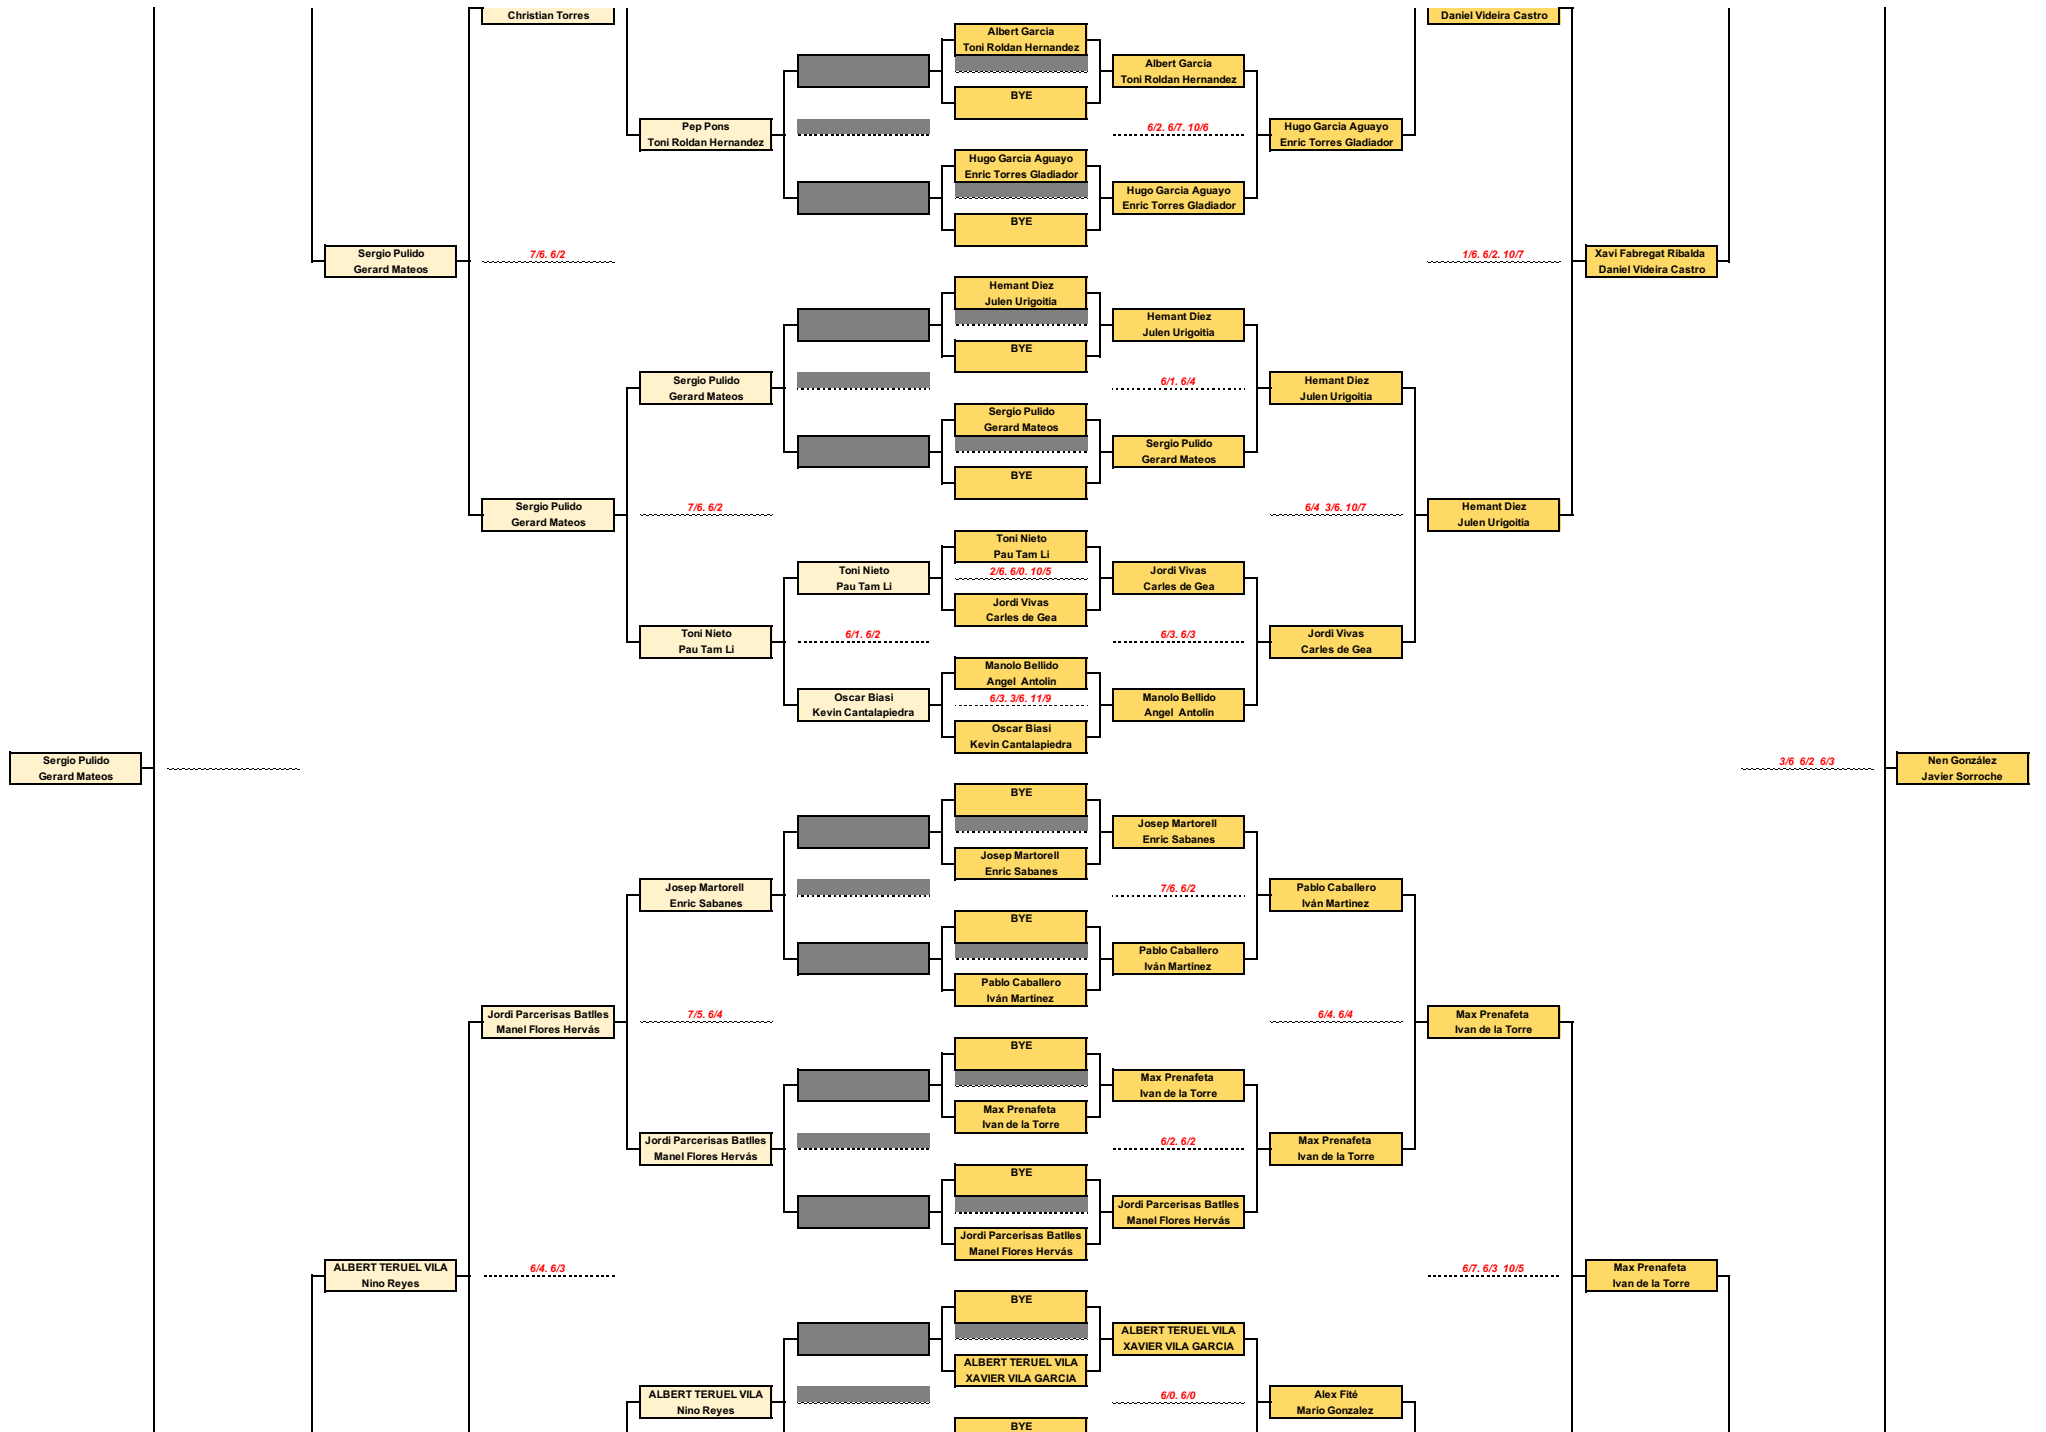

3ª Prova CIRCUIT NOX Padel

Categoría MASCULI A

3ª Prova CIRCUI T NOX Padel

Categoría MASCULI B+

3ª Prova CIRCUIT NOX Padel

Categoría MASCULINO B

3ª Prova CIRCUIT NOX Padel

Categoría MASCULI C