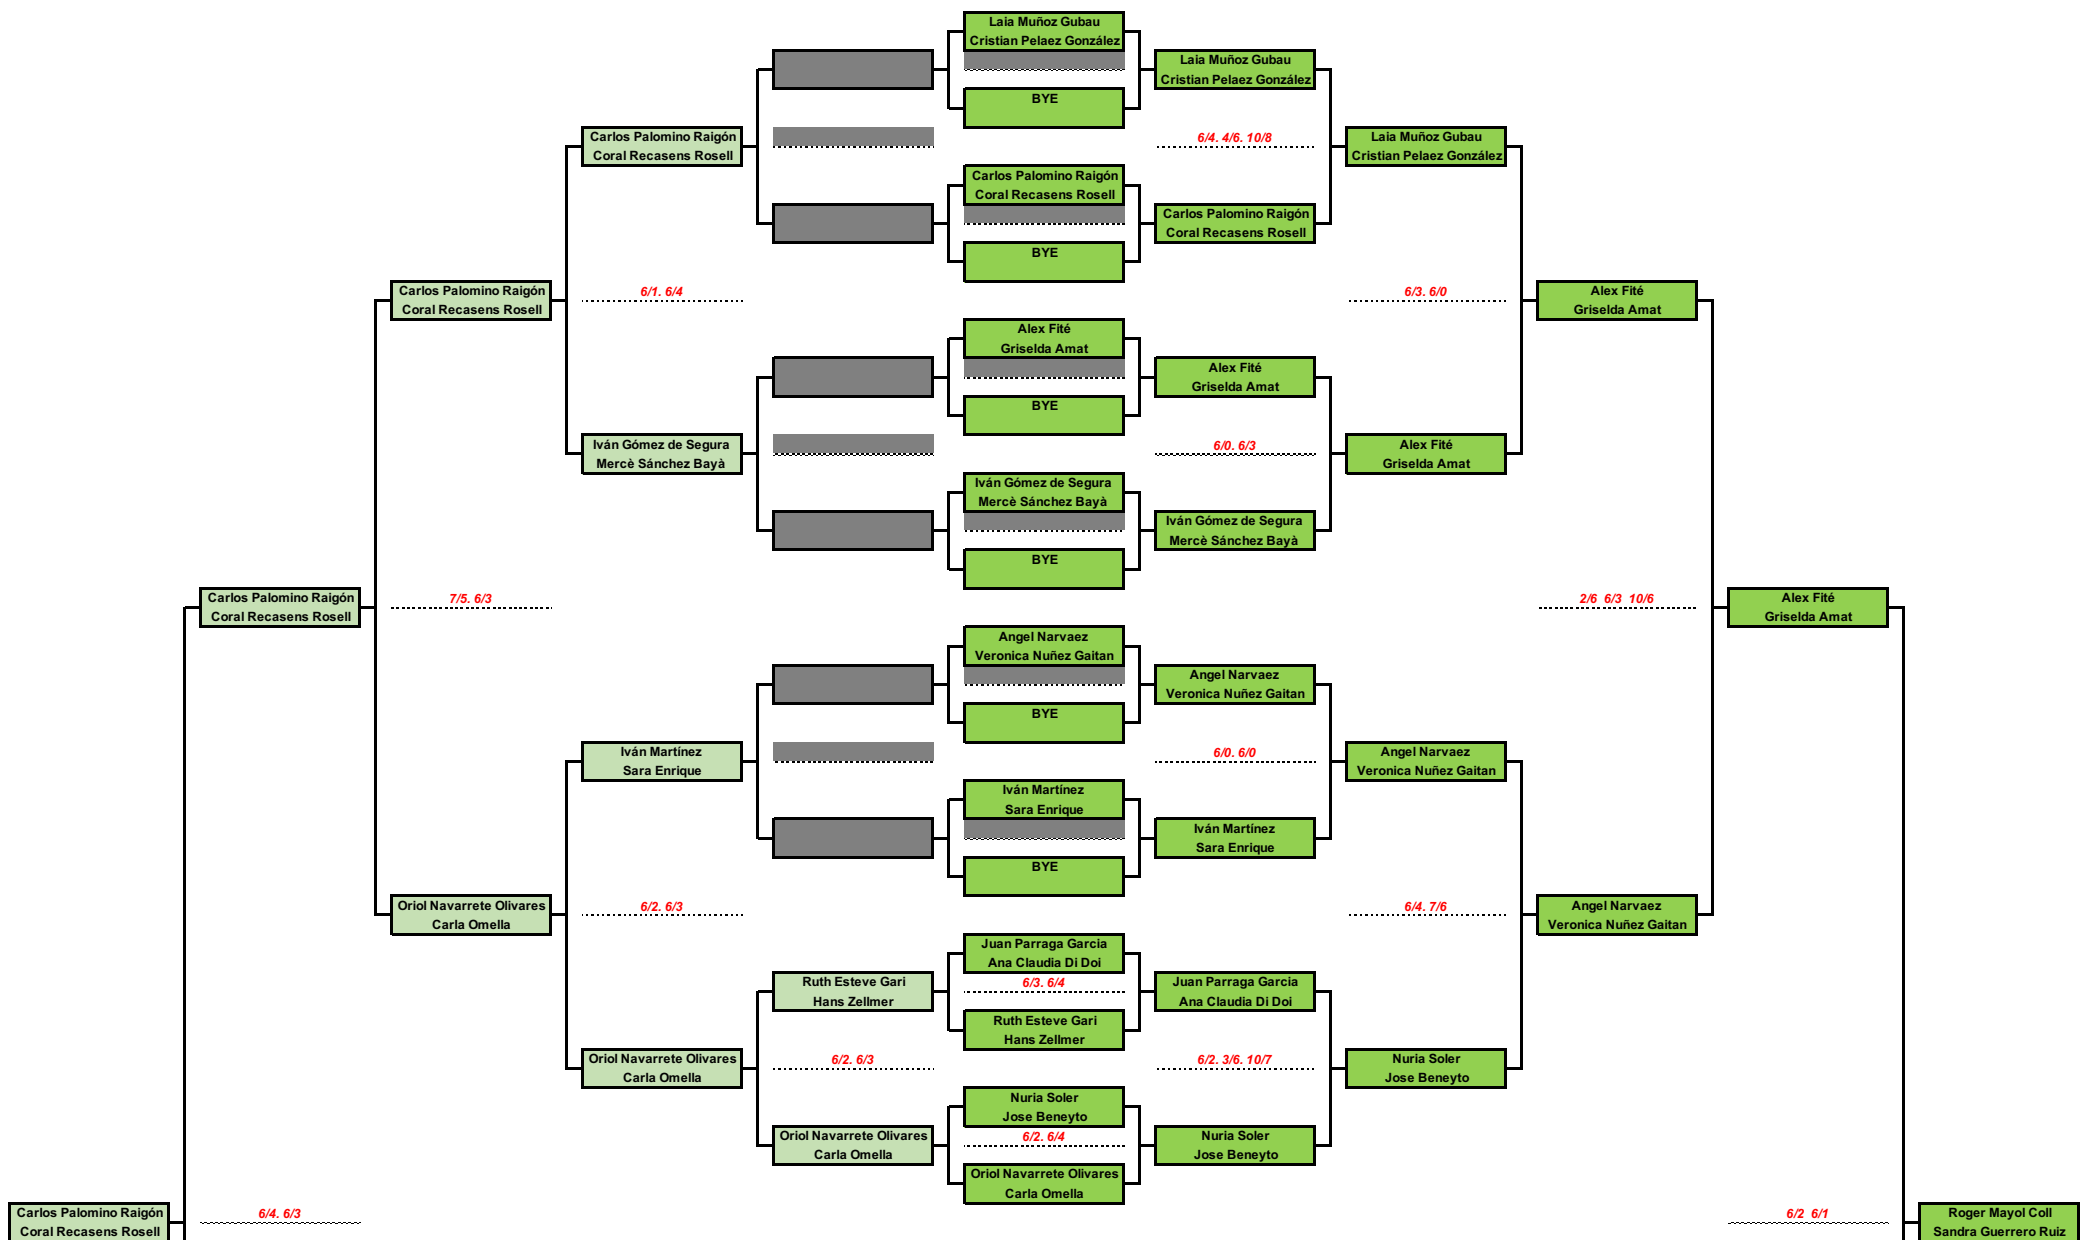

3ª Prova CIRCUIT NOX Padel

Del 5 al 12 Juny

Mixte A

	Marcel Font Güell Mireia Espelleta	Xavi Rodriguez Mirna Rojas	Georgina Segarra Albert Segarra	Martín Canali Sara Llorens	Estefania Montero Andrés Sepulveda	Pts
Marcel Font Güell Mireia Espelleta		3/6 6/4. 5/10	1/6. 1/6	6/4. 7/5	6/2. 4/6. 6/10	0
Xavi Rodriguez Mirna Rojas	6/3 4/6. 10/5		6/3. 7/6	6/1. 6/4	6/7. 5/7	3
Georgina Segarra Albert Segarra	6/1. 6/1	3/6. 6/7		6/1. 6/4	6/4. 6/4	3
Martín Canali Sara Llorens	4/6. 5/7	1/6. 4/6	1/6. 4/6		7/6. 6/7. 8/10	0
Estefania Montero Andrés Sepulveda	2/6. 6/4. 10/6	7/6. 7/5	4/6. 4/6	6/7. 7/6. 10/8		3

FASE FINAL

FINAL	6/1. 6/4	Xavi Rodriguez/Mirna Rojas vs Estefania Montero/Andrés Sepulveda
-------	----------	---

CAMPIONES	Xavi Rodriguez/Mirna Rojas	
-----------	-----------------------------------	--

3ª Prova CIRCUIT NOX Padel

Categoría MIXTE B

FINAL Consolació SEMIFINAL Consolació 1/4 FINAL Consolació 1/8 FINAL Consolació 1/16 FINAL 1/8 FINAL 1/4 FINAL SEMIFINAL FINAL

NOX

3ª Prova CIRCUIT NOX Padel

Categoría MIXTE C