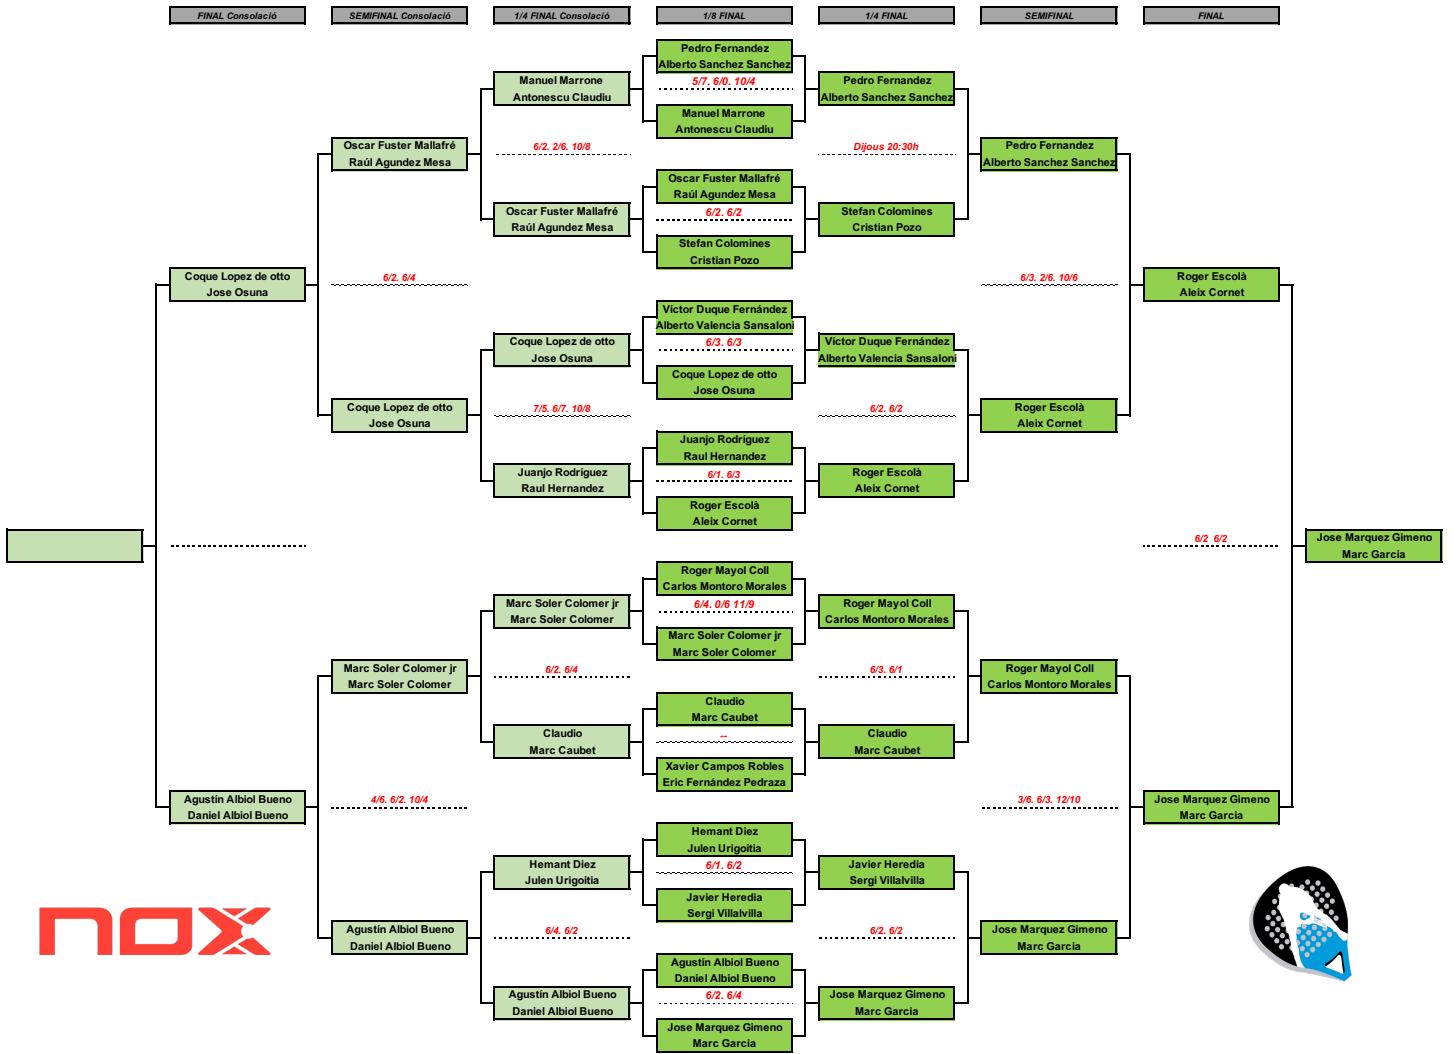

3ª Prova CIRCUIT NOX Padel

Categoría MASCULI A

3ª Prova CIRCUI T NOX Padel

Categoría MASCULI B+

3ª Prova CIRCUIT NOX Padel

Categoría MASCULINO B

3ª Prova CIRCUIT NOX Padel

Categoría MASCULI C