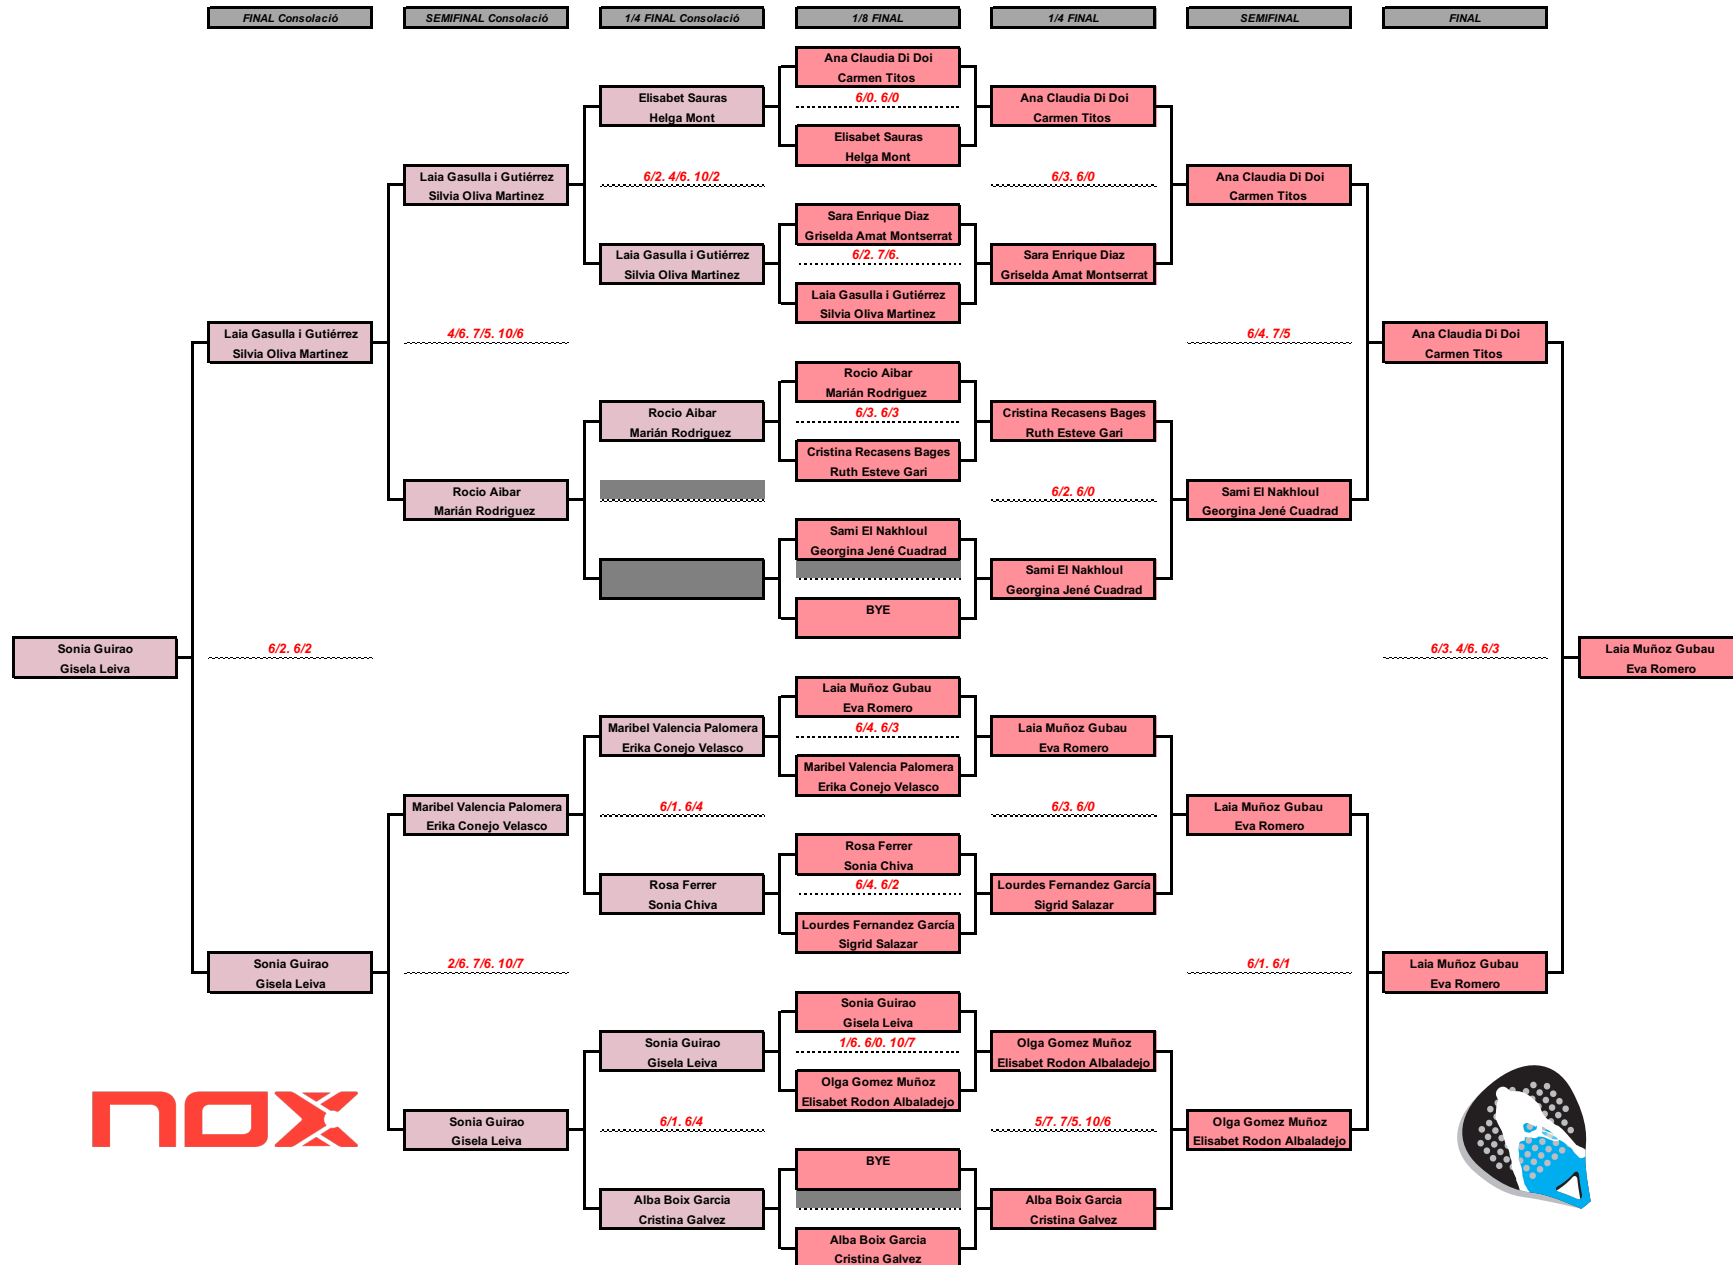

3ª Prova CIRCUIT NOX Padel

Categoría FEMENI B