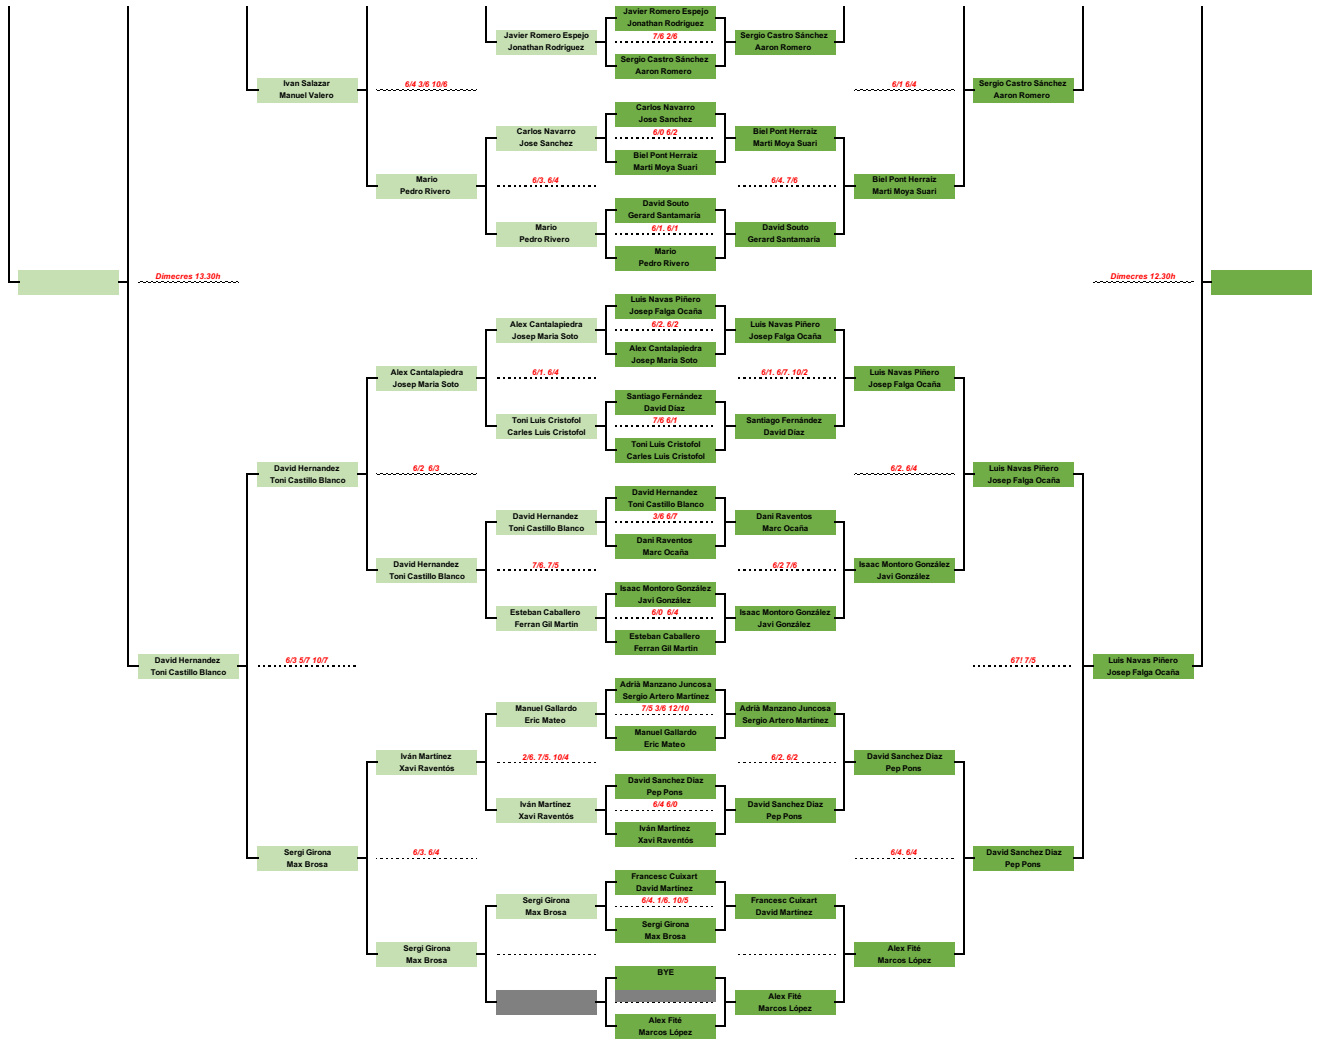

# TORNEIG DEL PONT DE DESEMBRE · PADEL INDOOR MATARÓ

## CATEGORIA MASCULI B+

TORNEIG DEL PONT DE DESEMBRE · PADEL INDOOR MATARÓ

CATEGORIA MASCULI B

FINAL Consolació SEMIFINAL Consolació 1/4 FINAL Consolació 1/8 FINAL Consolació 1/16 FINAL Consolació 1/32 FINAL 1/16 FINAL 1/8 FINAL 1/4 FINAL SEMIFINAL FINAL