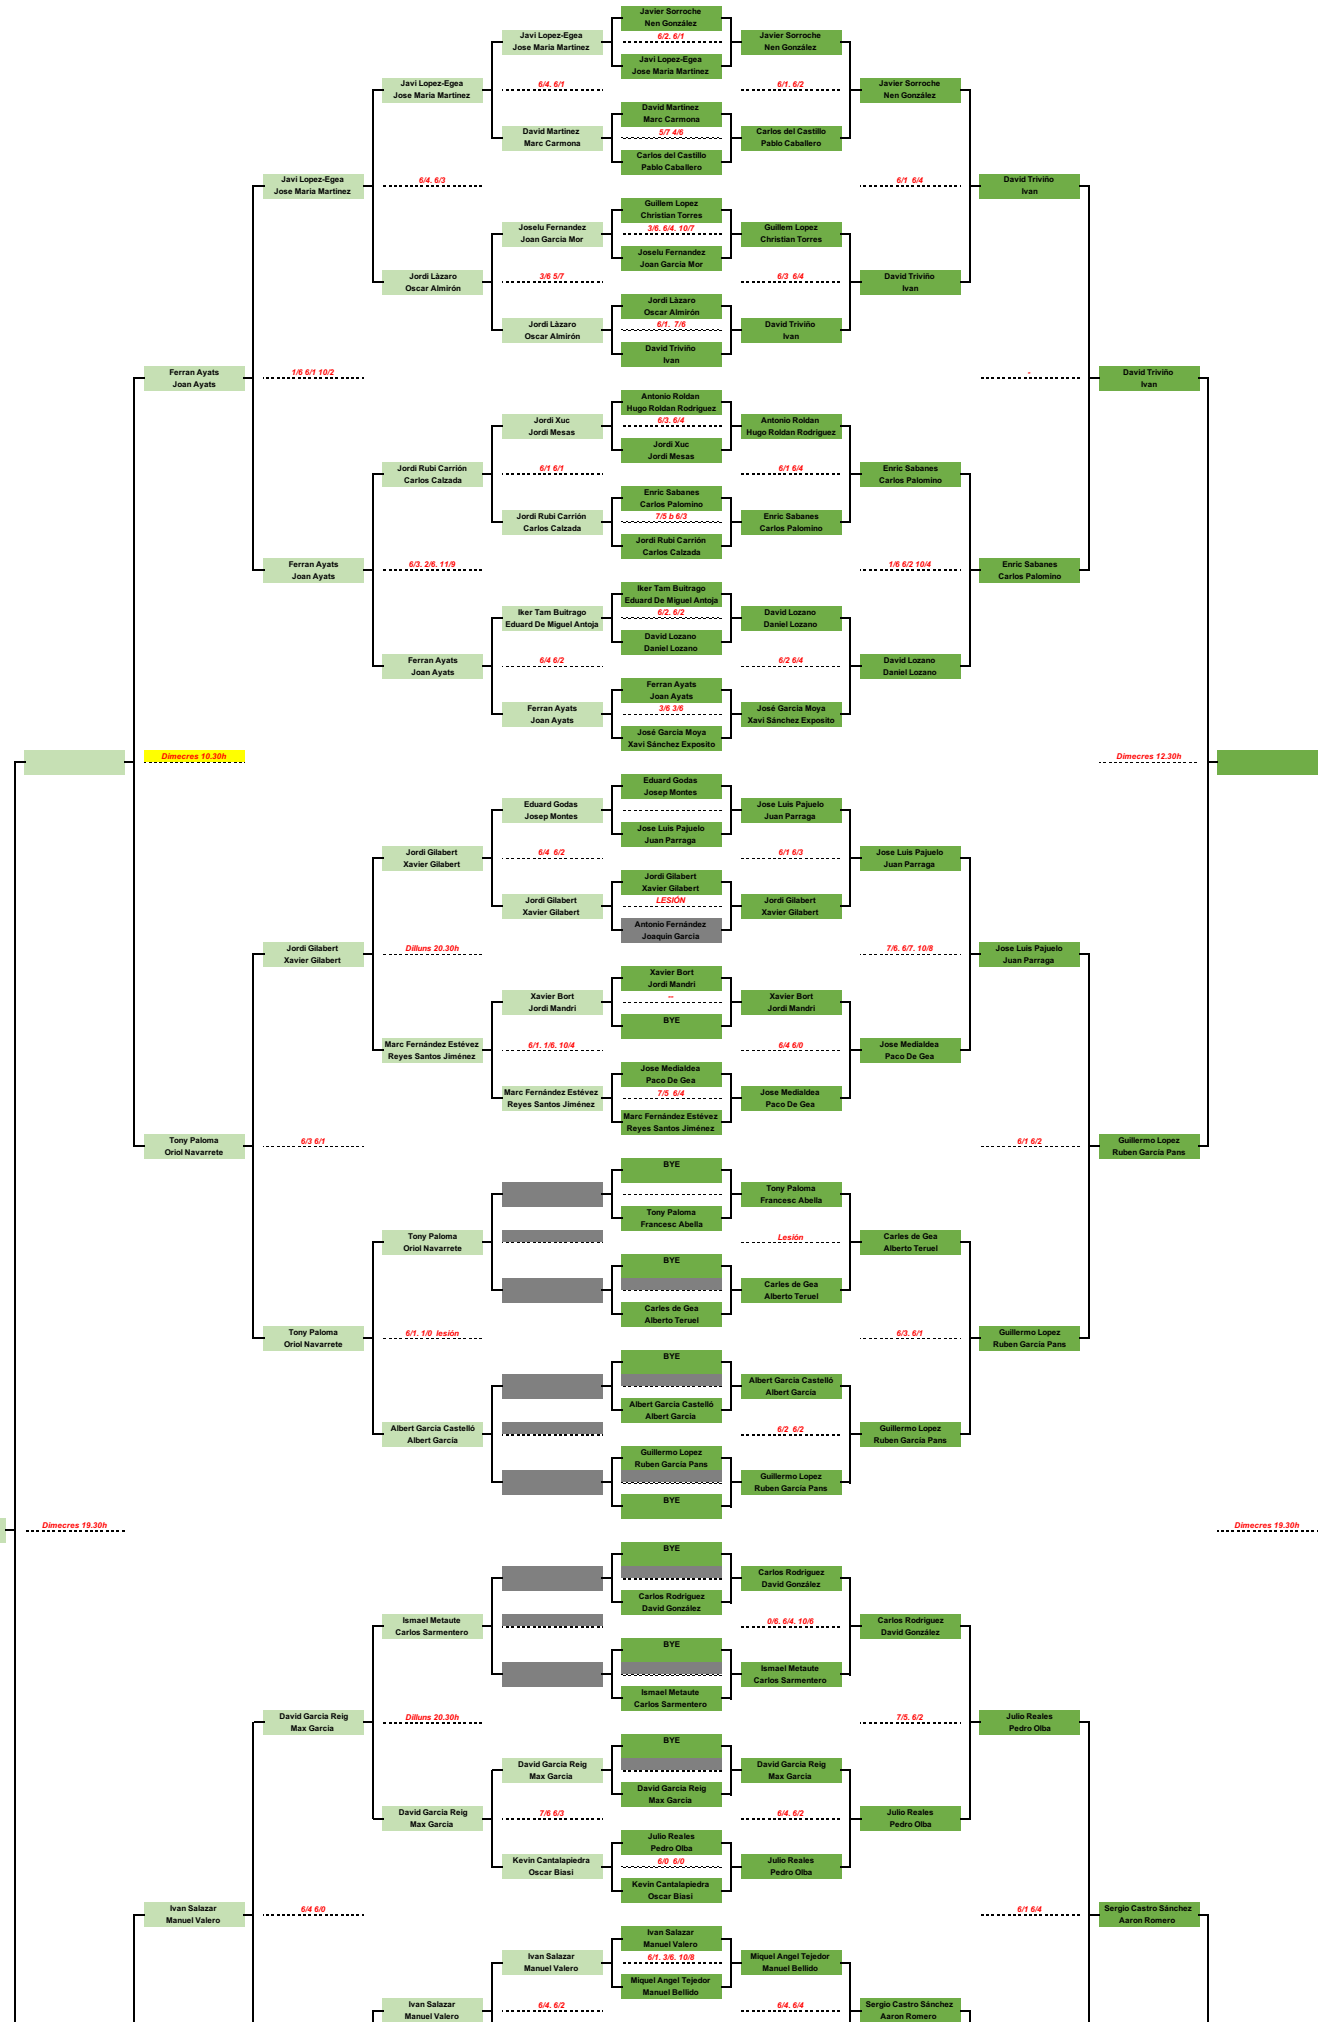

TORNEIG DEL PONT DE DESEMBRE · PADEL INDOOR MATARÓ

CATEGORIA MASCULINA

# TORNEIG DEL PONT DE DESEMBRE · PADEL INDOOR MATARÓ

## CATEGORIA MASCULI B+

TORNEIG DEL PONT DE DESEMBRE · PADEL INDOOR MATARÓ

CATEGORIA MASCULI B

FINAL Consolació SEMIFINAL Consolació 1/4 FINAL Consolació 1/8 FINAL Consolació 1/16 FINAL Consolació 1/32 FINAL 1/16 FINAL 1/8 FINAL 1/4 FINAL SEMIFINAL FINAL