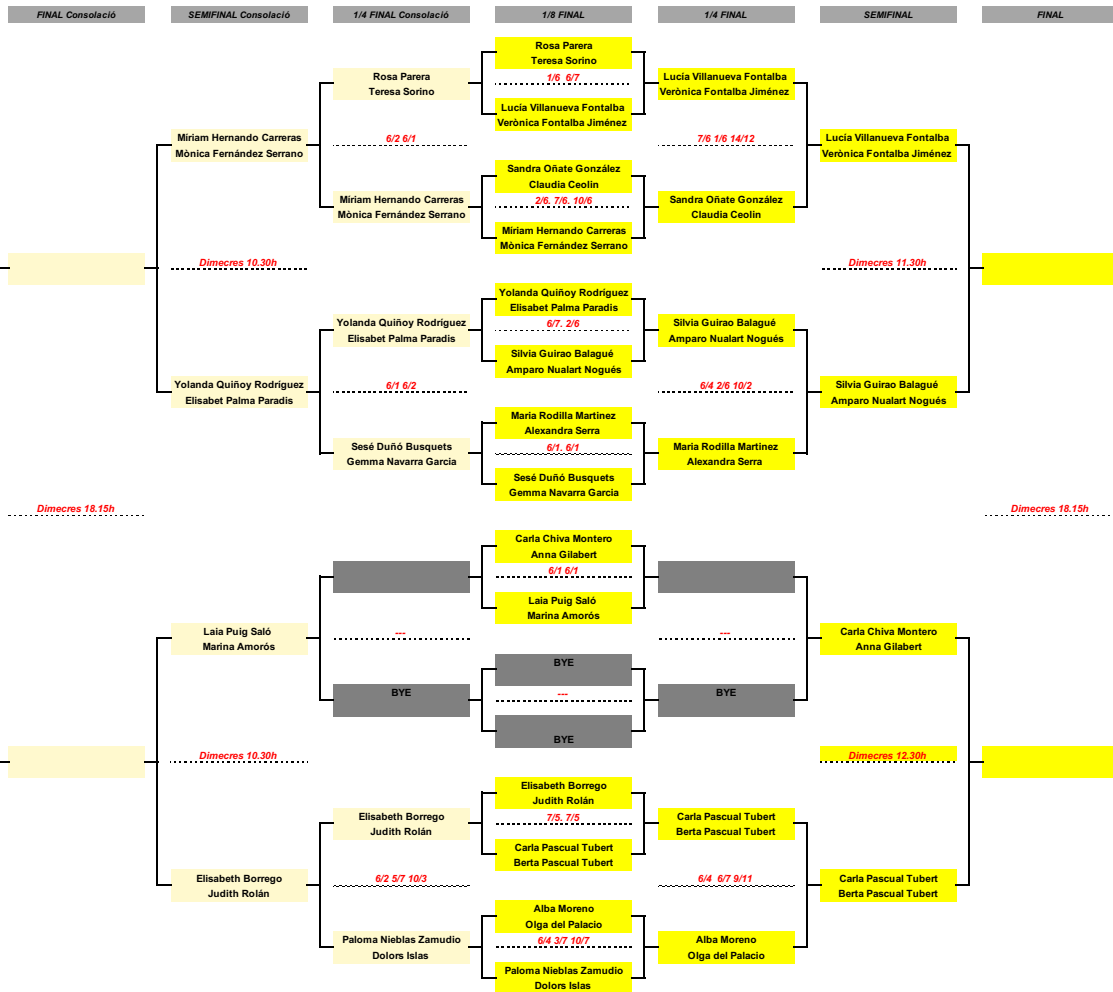

TORNEIG DEL PONT DE DESEMBRE · PADEL INDOOR MATARÓ

CATEGORIA FEMENÍ C