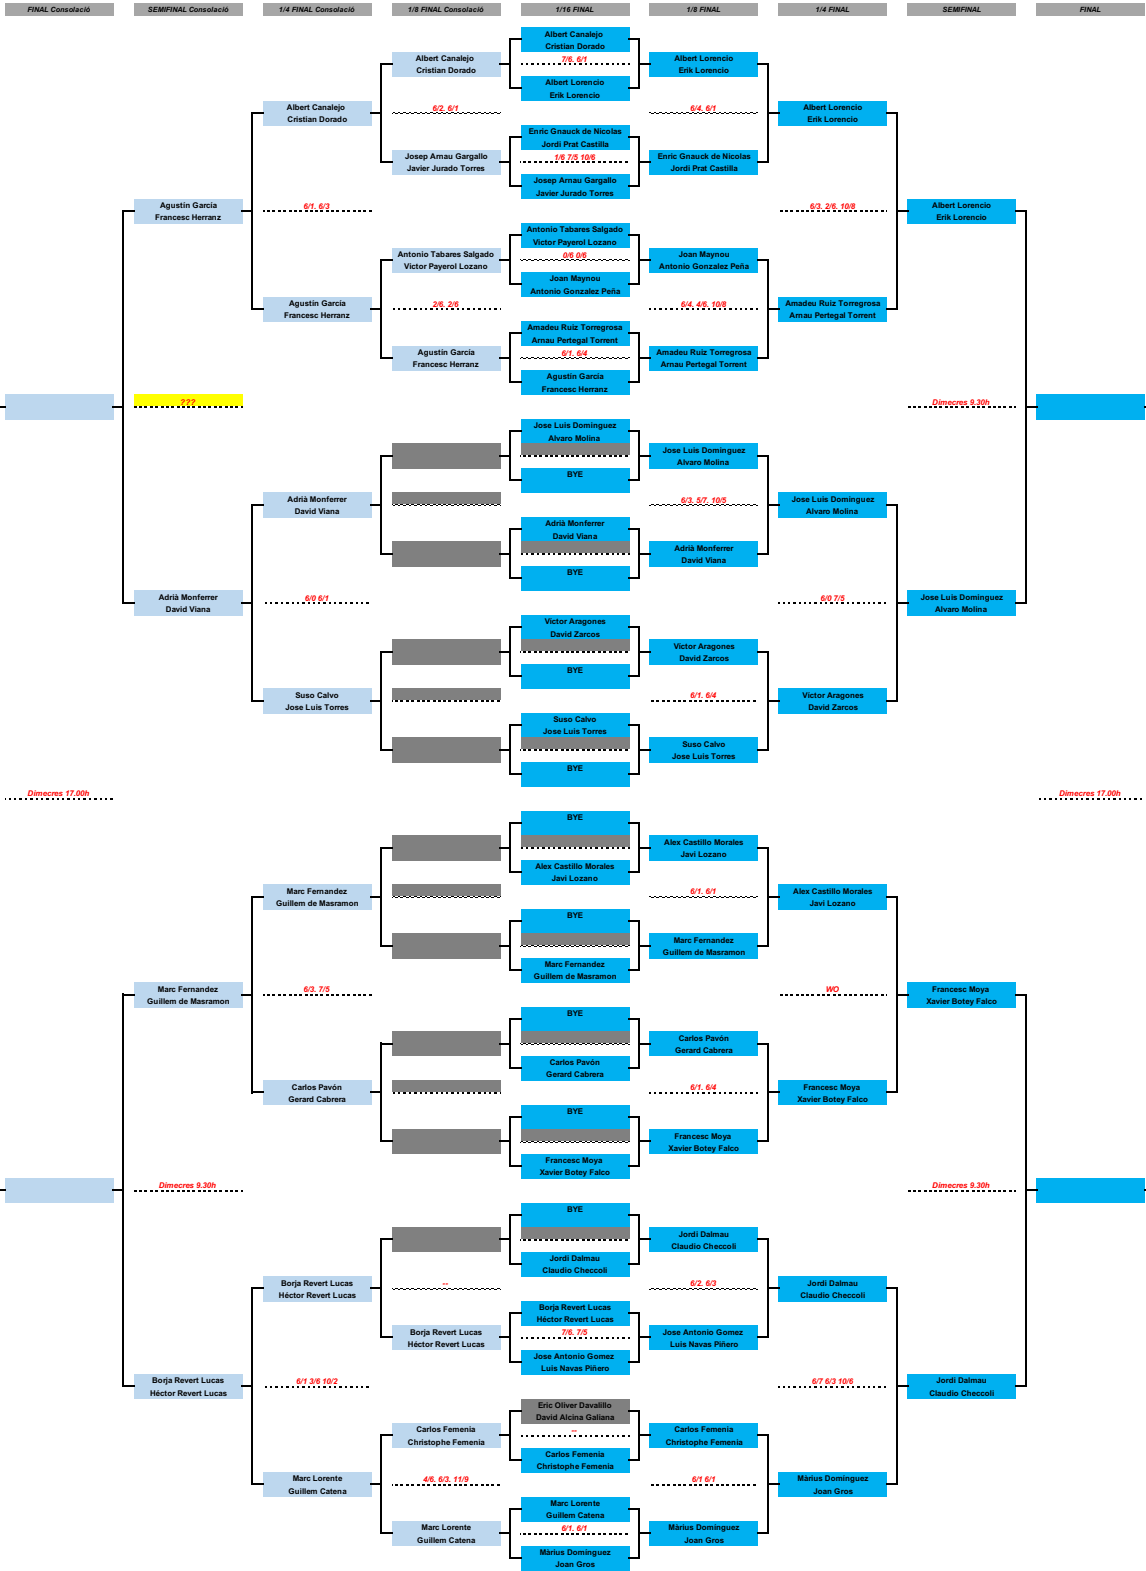

TORNEIG DEL PONT DE DESEMBRE · PADEL INDOOR MATARÓ

CATEGORIA MASCULI C