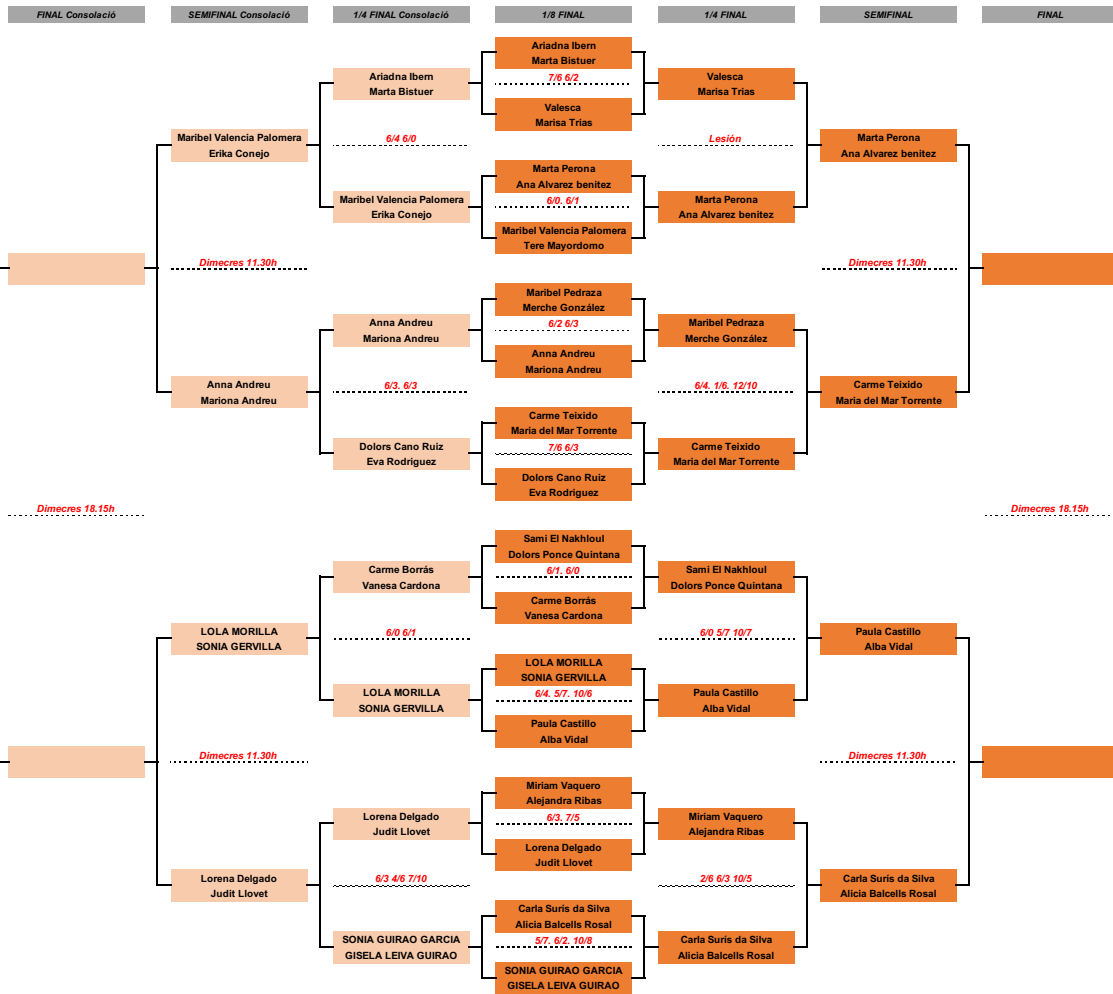

TORNEIG DEL PONT DE DESEMBRE · PADEL INDOOR MATARÓ

CATEGORIA FEMENI B