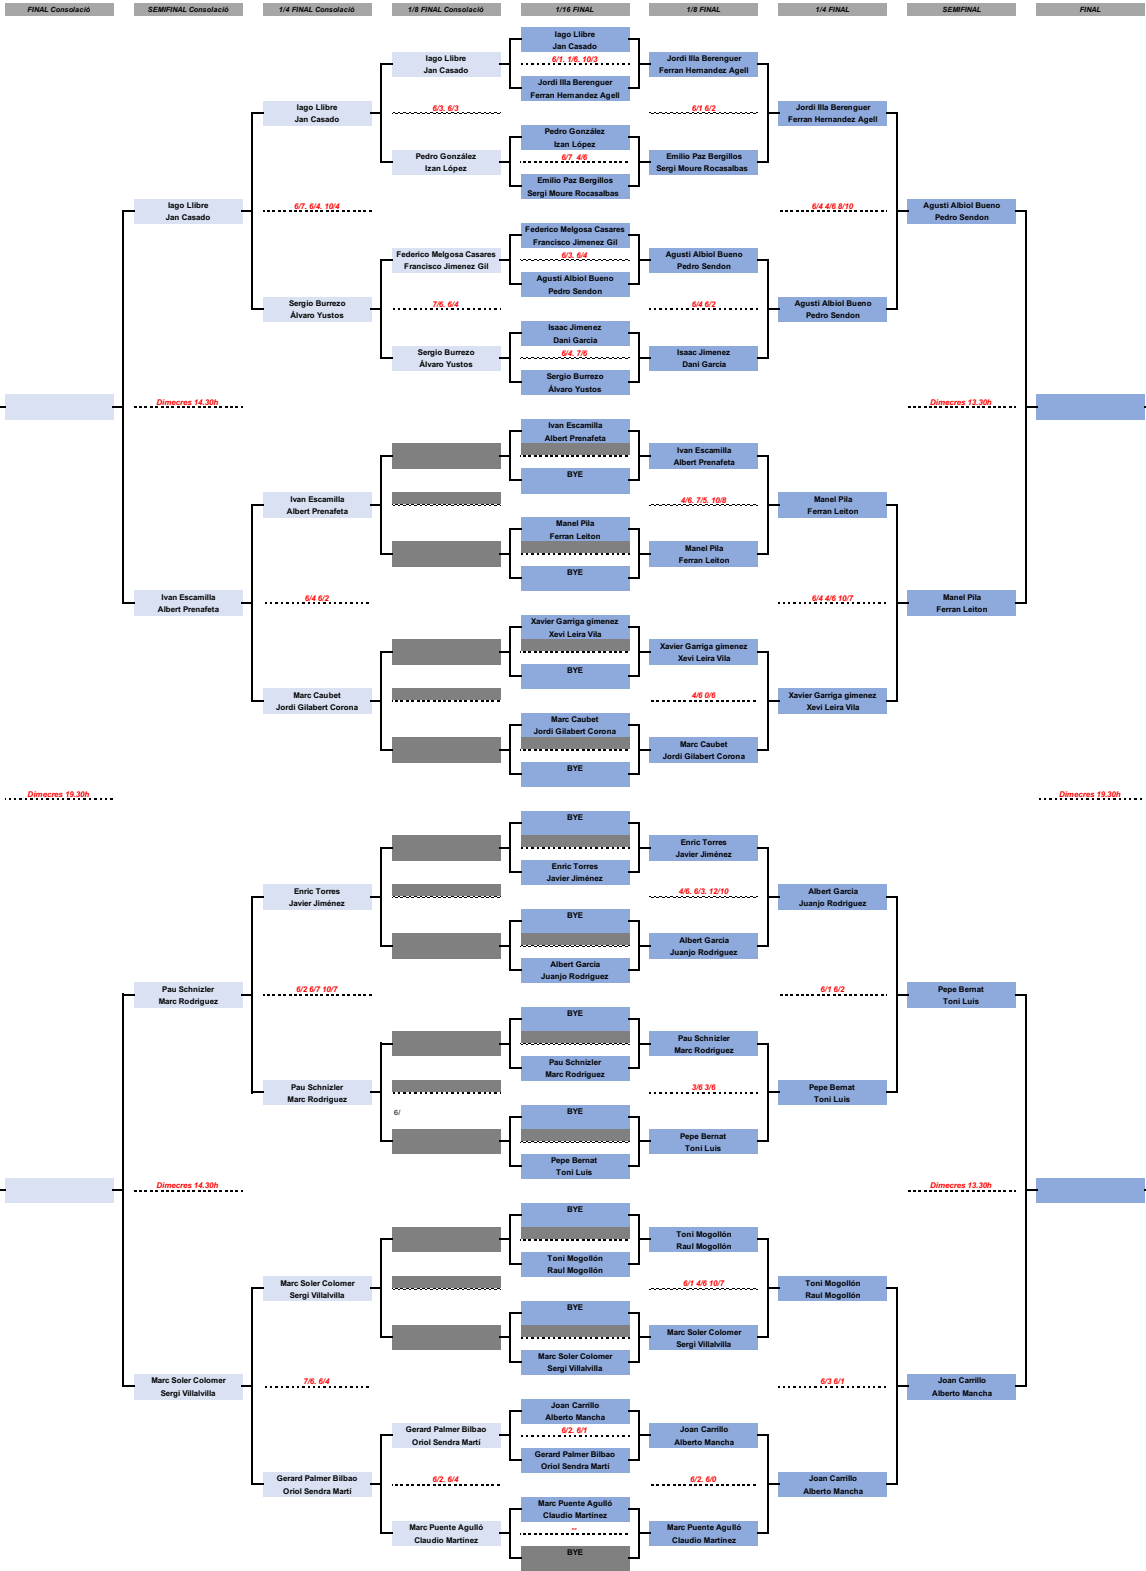

TORNEIG DEL PONT DE DESEMBRE · PADEL INDOOR MATARÓ

CATEGORIA MASCULI B+