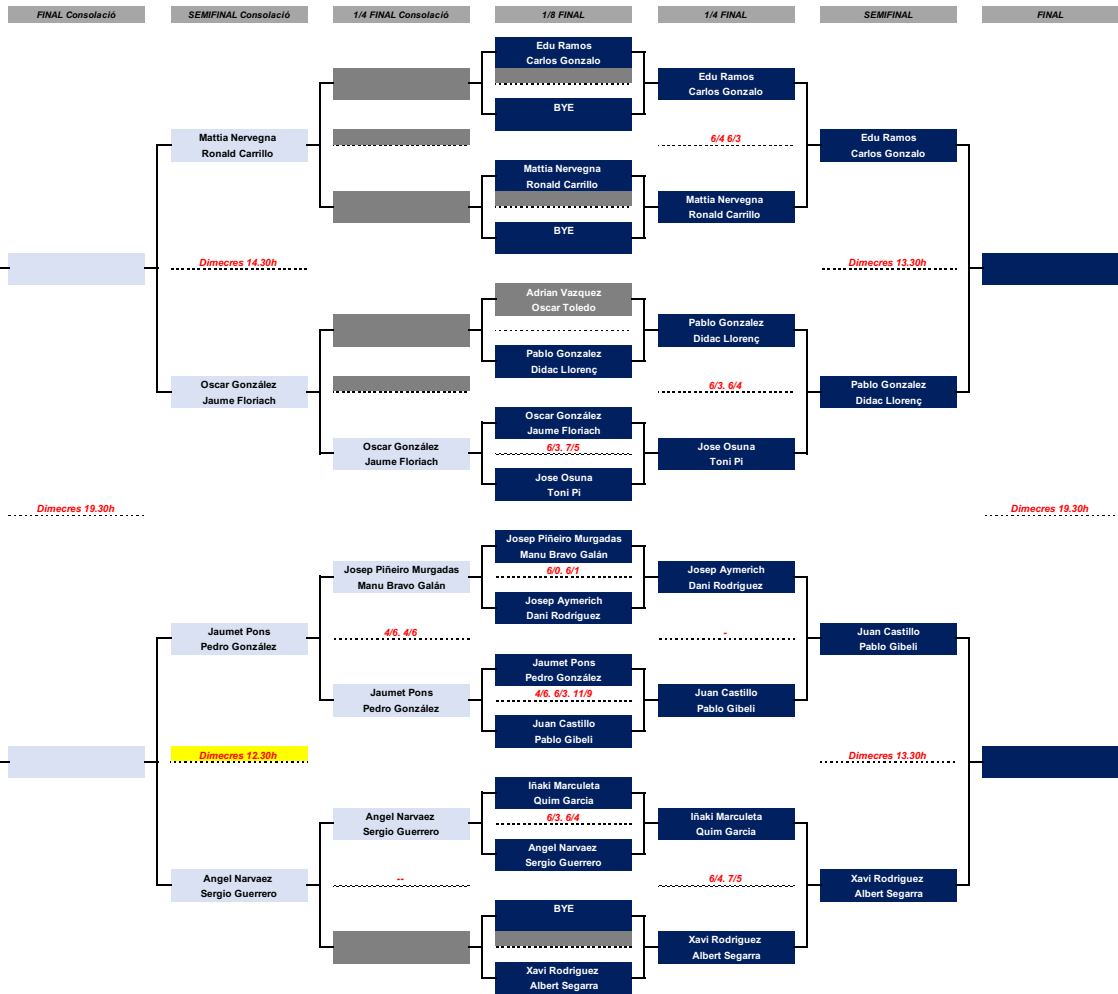

TORNEIG DEL PONT DE DESEMBRE · PADEL INDOOR MATARÓ

CATEGORIA MASCULINA

# TORNEIG DEL PONT DE DESEMBRE · PADEL INDOOR MATARÓ