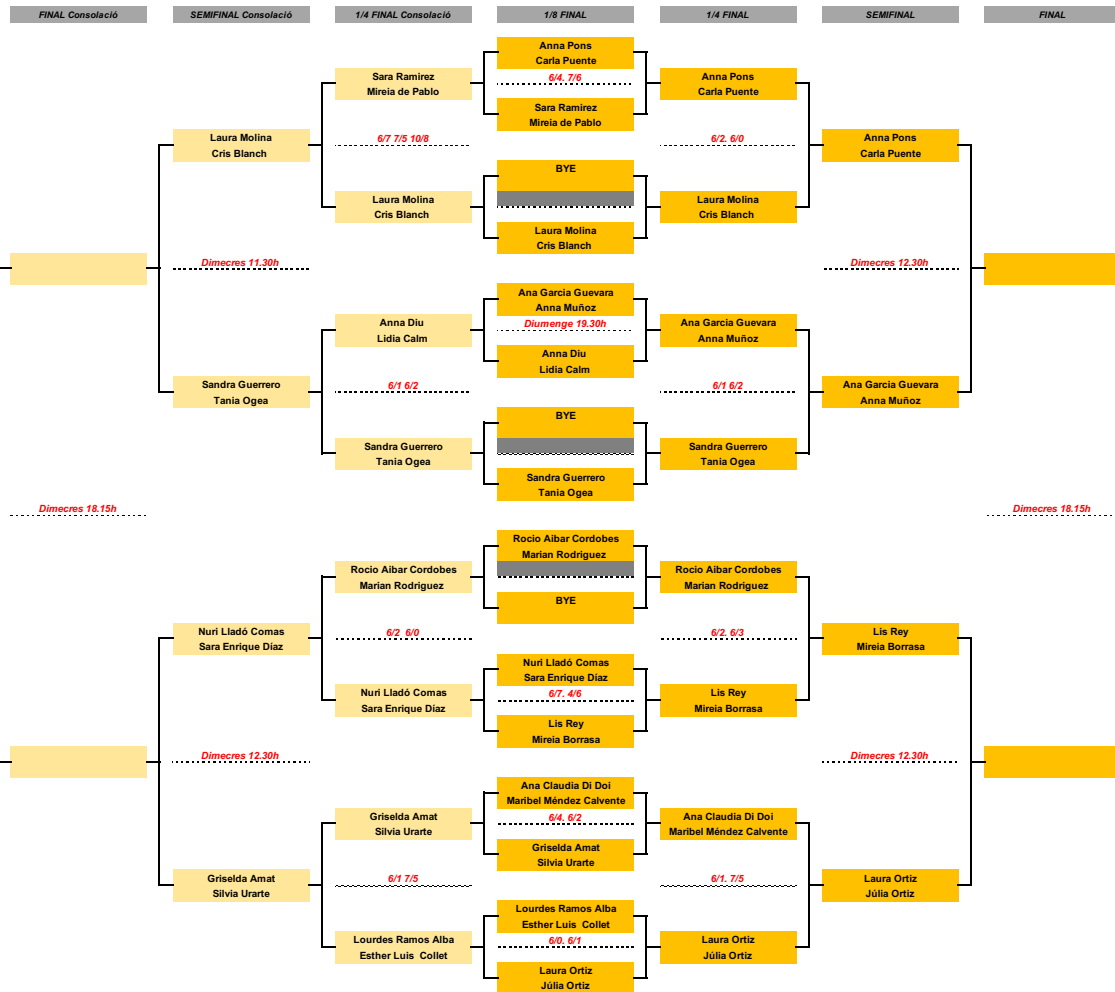

TORNEIG DEL PONT DE DESEMBRE · PADEL INDOOR MATARÓ

CATEGORIA FEMENI B+