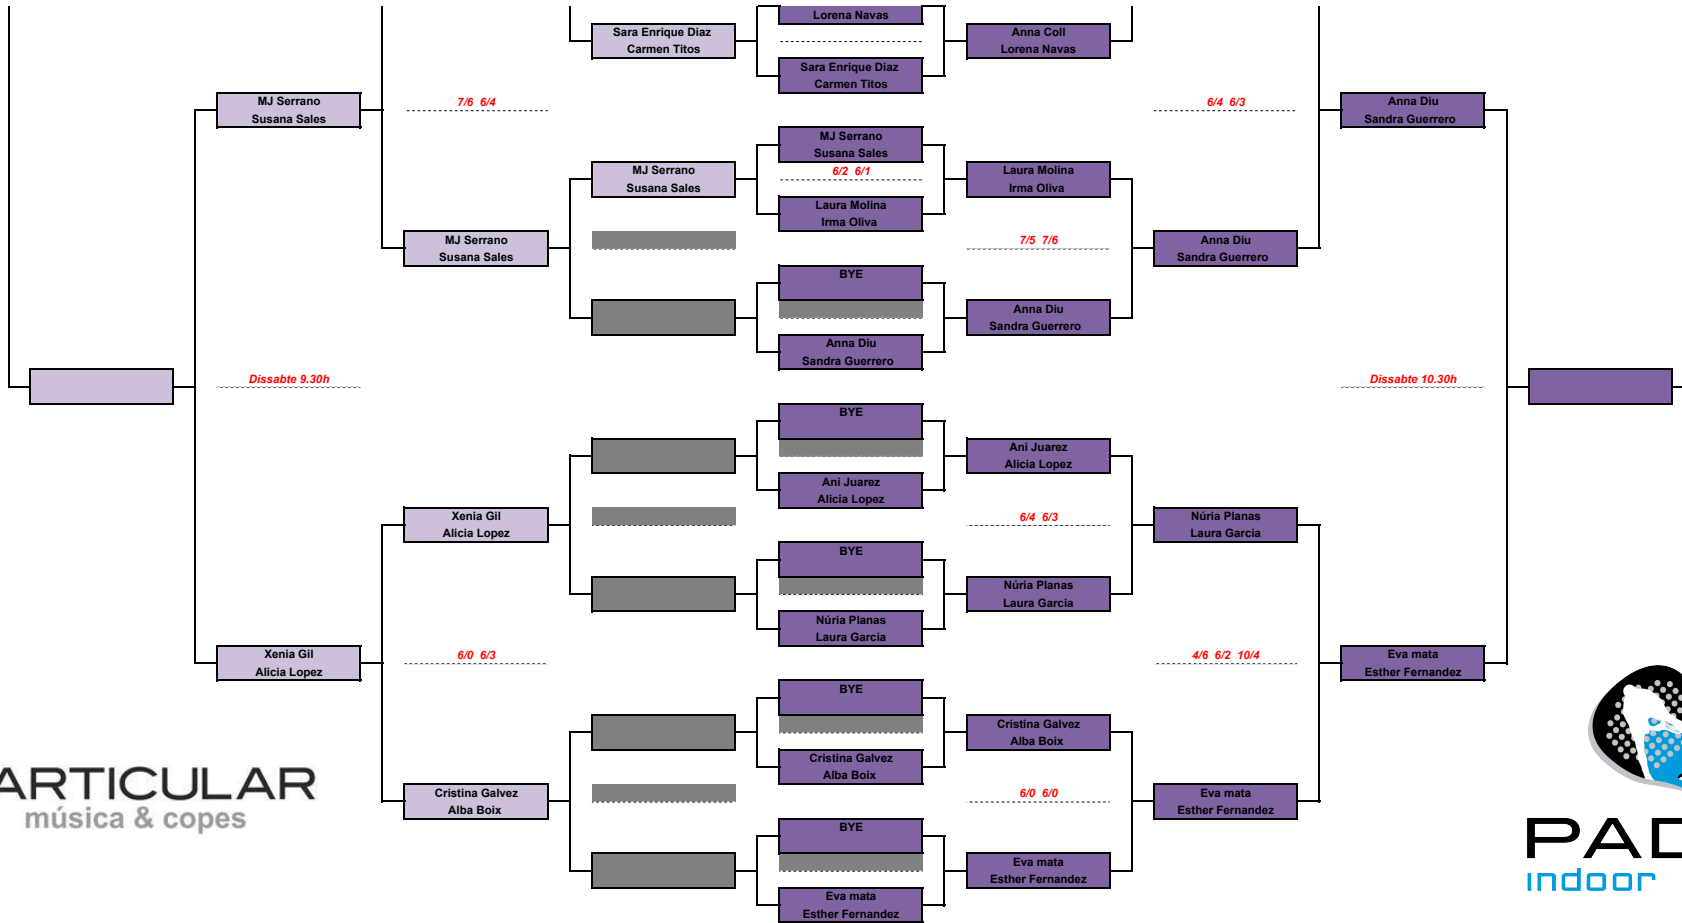

IV TORNEIG PARTICULAR by Padel Indoor Mataró

Categoría FEMENINO B

FINAL Consolació SEMIFINAL Consolació 1/4 FINAL Consolació 1/8 FINAL Consolació 1/16 FINAL 1/8 FINAL 1/4 FINAL SEMIFINAL FINAL

PARTICULAR
música & copes

PADEL
indoor mataró