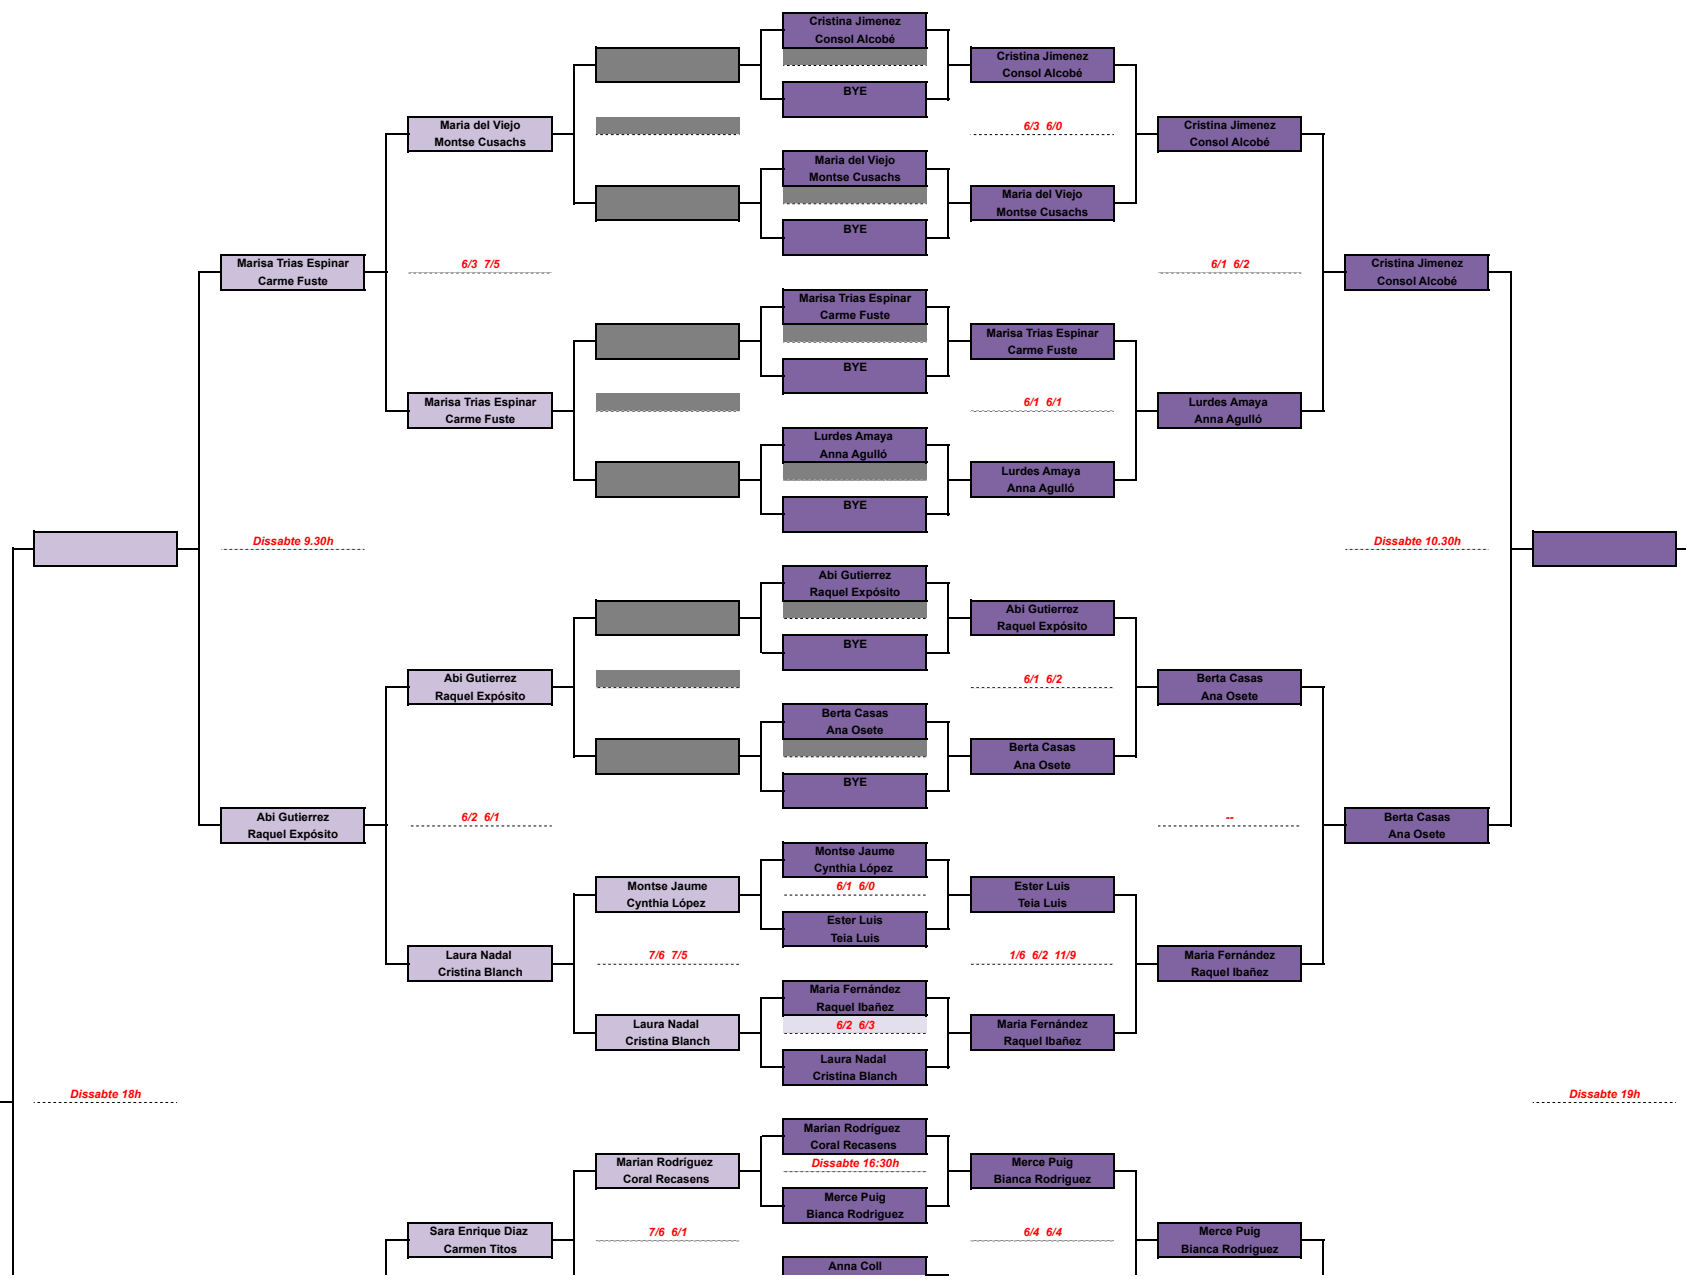

IV TORNEIG PARTICULAR by Padel Indoor Mataró

Categoría FEMENINO B

FINAL Consolació SEMIFINAL Consolació 1/4 FINAL Consolació 1/8 FINAL Consolació 1/16 FINAL 1/8 FINAL 1/4 FINAL SEMIFINAL FINAL

PARTICULAR
música & copes

PADEL
indoor mataró