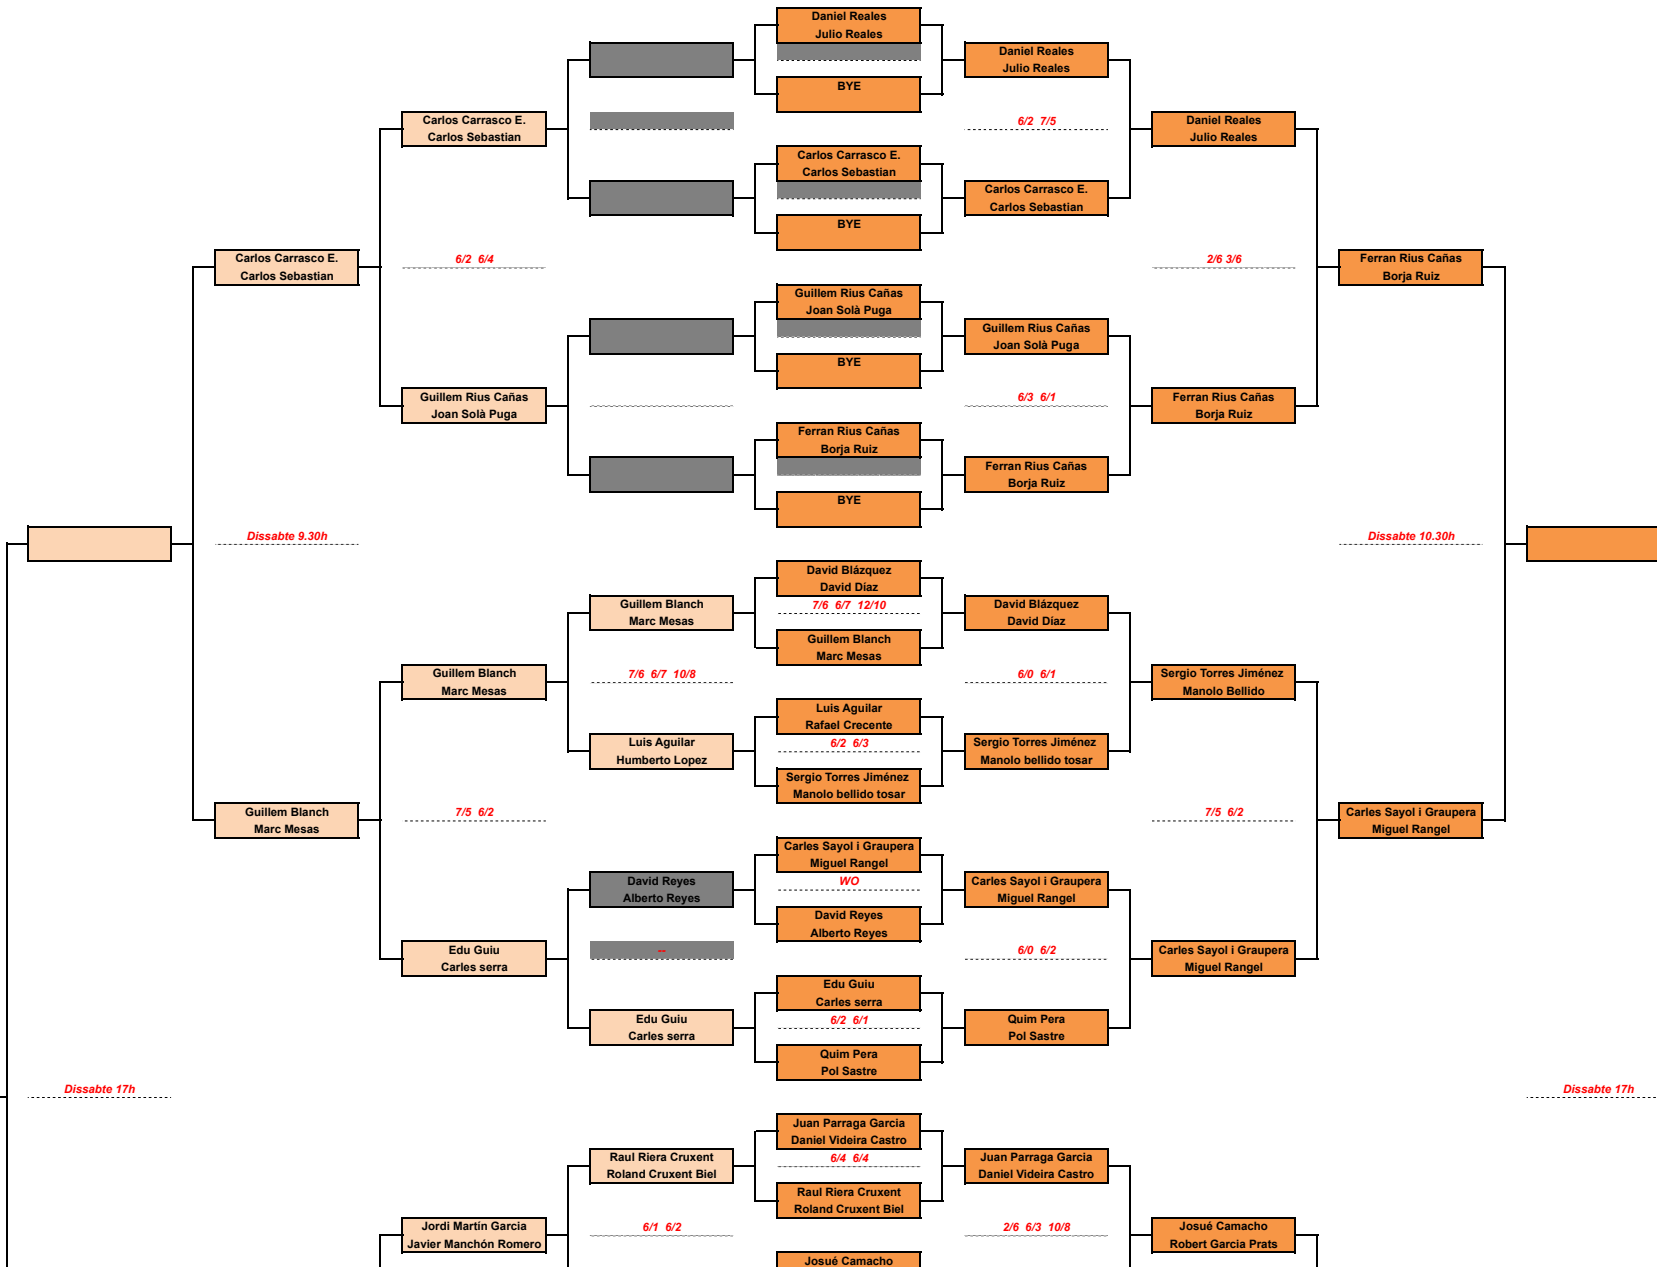

IV TORNEIG PARTICULAR by Padel Indoor Mataró

Categoría MASCULINO C

FINAL Consolació SEMIFINAL Consolació 1/4 FINAL Consolació 1/8 FINAL Consolació 1/16 FINAL 1/8 FINAL 1/4 FINAL SEMIFINAL FINAL

PARTICULAR
música & copes

PADEL
indoor mataró