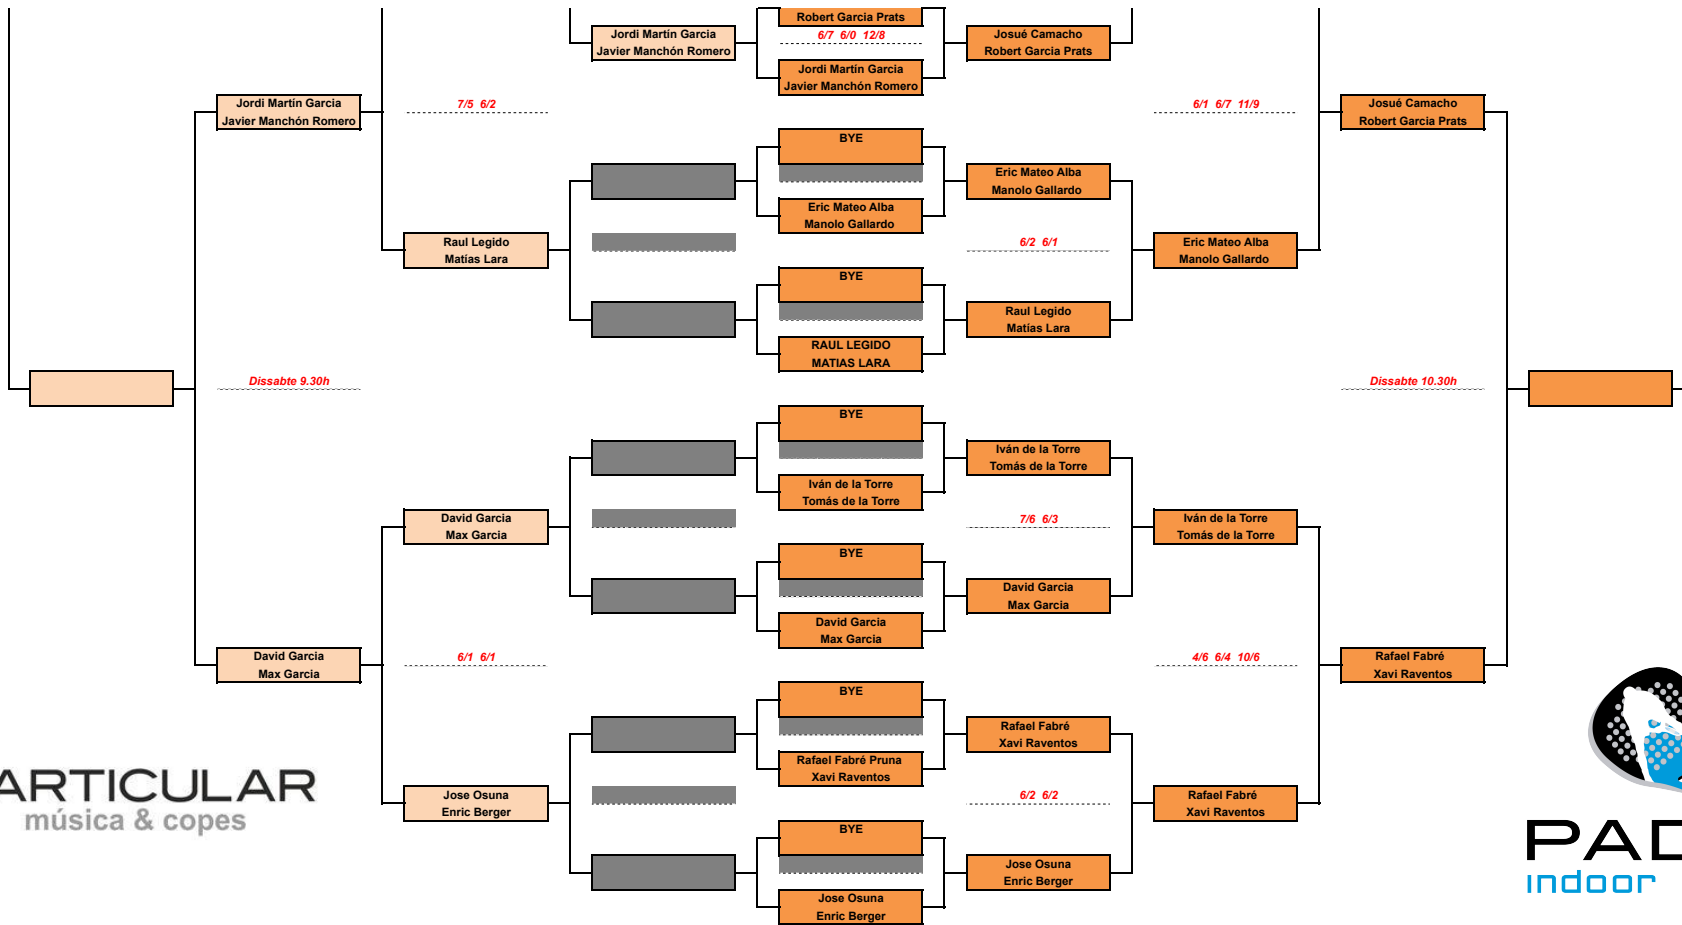

IV TORNEIG PARTICULAR by Padel Indoor Mataró

Categoría MASCULINO C

FINAL Consolació SEMIFINAL Consolació 1/4 FINAL Consolació 1/8 FINAL Consolació 1/16 FINAL 1/8 FINAL 1/4 FINAL SEMIFINAL FINAL

PARTICULAR
música & copes

PADEL
indoor mataró