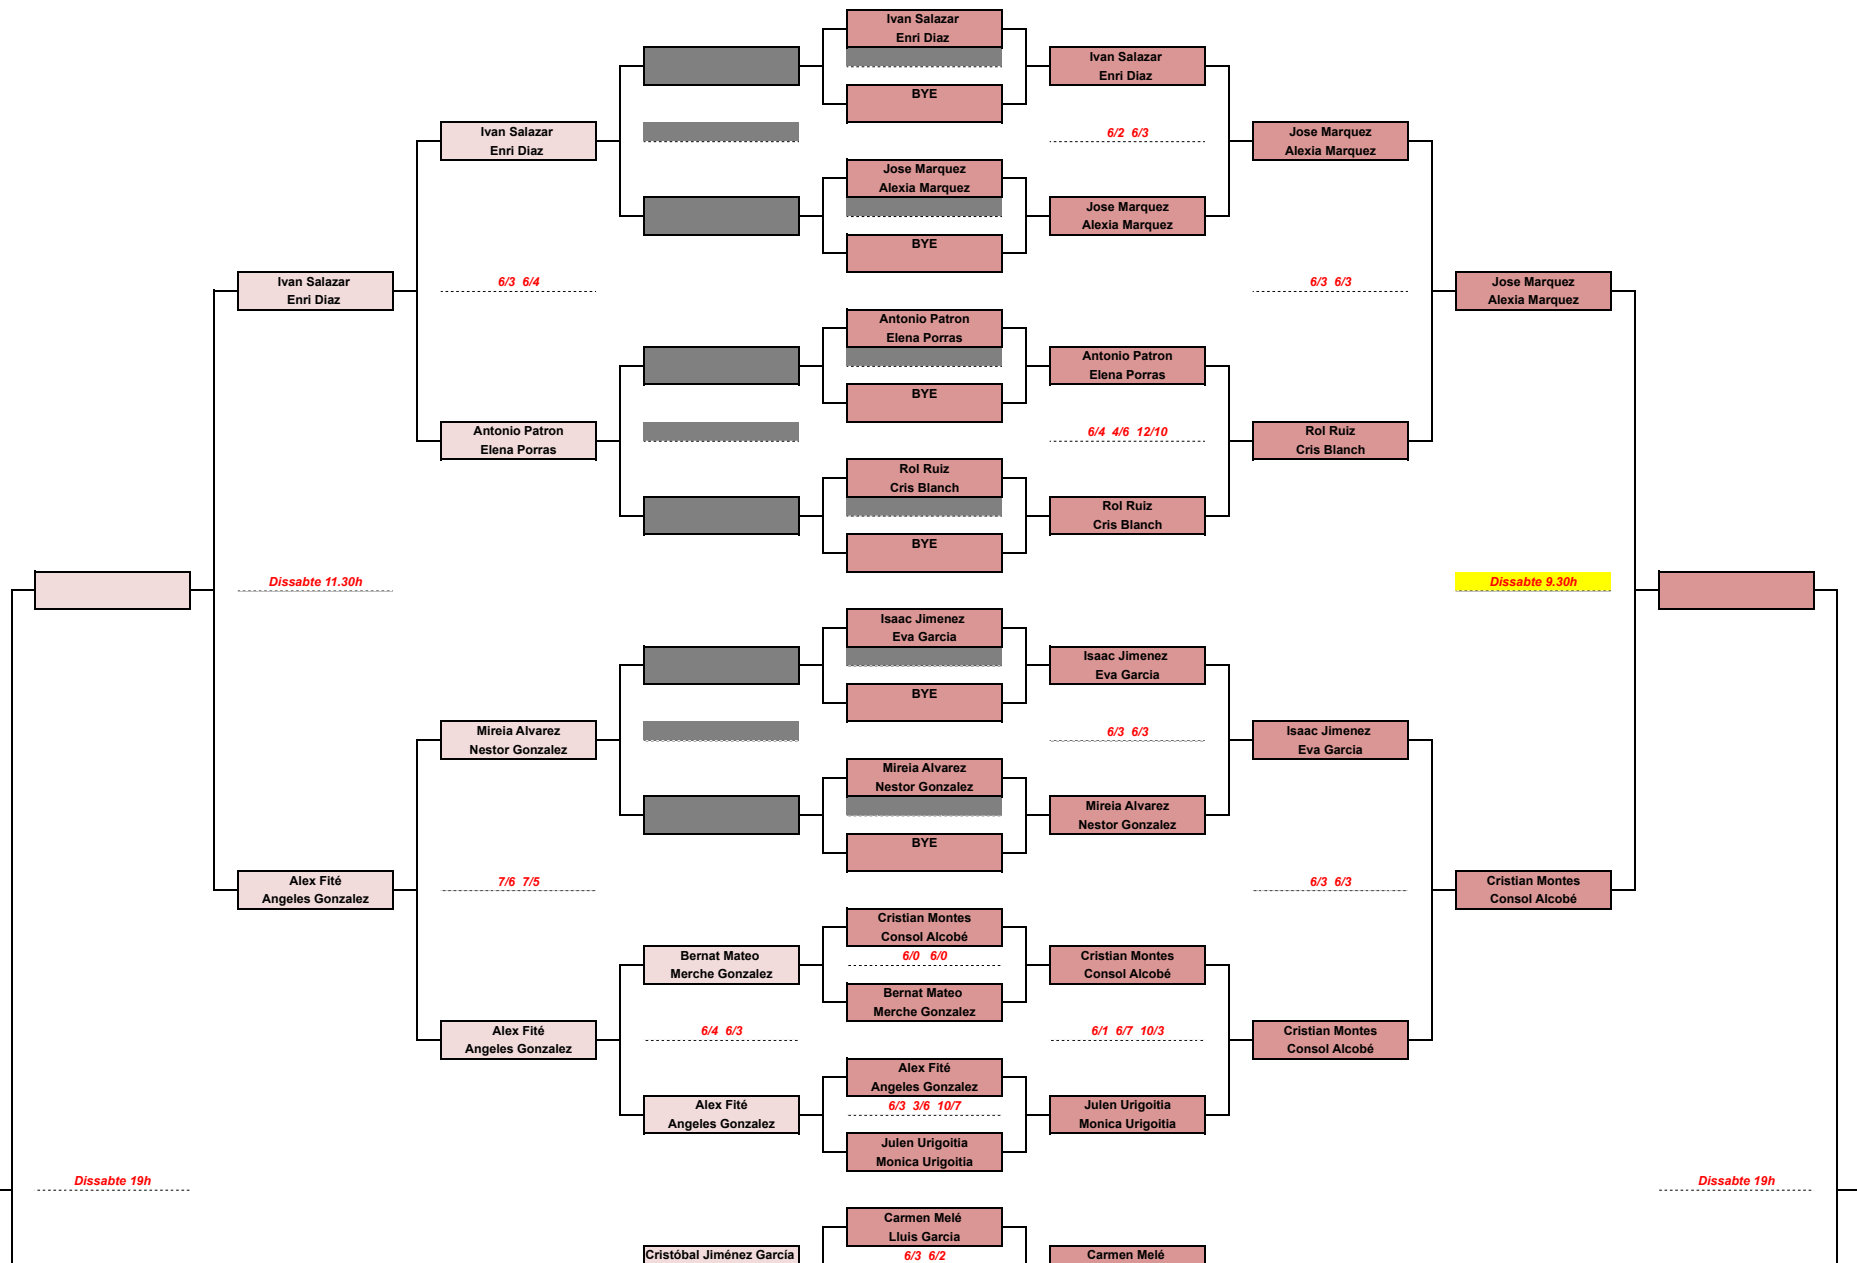

# IV TORNEIG PARTICULAR by Padel Indoor Mataró

## Categoría MIXTO B

FINAL Consolació   SEMIFINAL Consolació   1/4 FINAL Consolació   1/8 FINAL Consolació   1/16 FINAL   1/8 FINAL   1/4 FINAL   SEMIFINAL   FINAL

**PARTICULAR**  
música & copes

**PADE**  
indoor ma